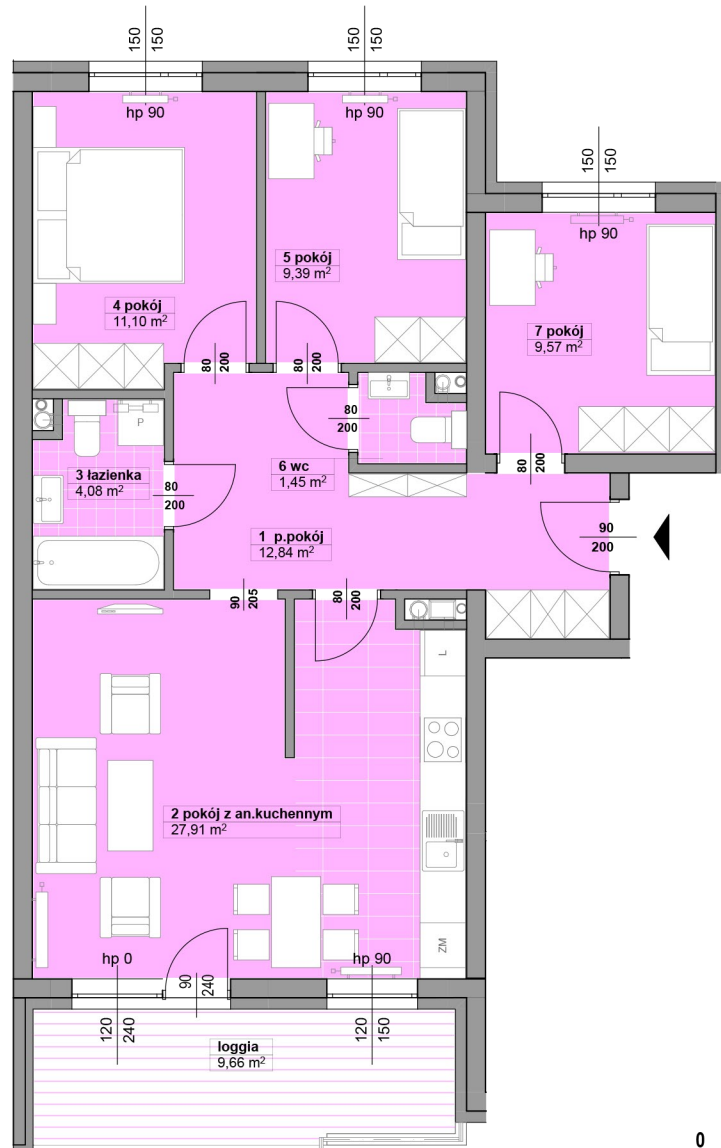

www.makdom.pl

BIURO SPRZEDAŻY MIESZKAŃ

Rzeszów, ul. Olbrachta 95
e-mail: rzeszow@makdom.pl

UKŁAD: 4 Pokoje+aneks **POWIERZCHNIA:** 76,34m²
NR MIESZKANIA: 10, 15, 20, 25, 30, 35
KONDYGNACJA: lp, IIp, IIIp, IVp, Vp, VIp
BUDYNEK NR C4

4P + aneks	76,34m ²
1. przedpokój	12,84m ²
2. pokój z an.kuchennym	27,91m ²
3. łazienka	4,08m ²
4. pokój	11,10m ²
5. pokój	9,39m ²
6. wc	1,45m ²
7. pokój	9,57m ²
loggia	9,66m ²

Lokalizacja mieszkania w budynku

0 1 2 3 4m