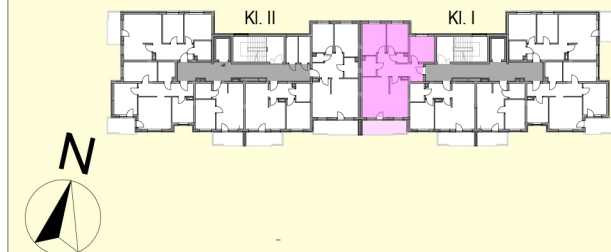

4P + aneks	76,34m ²
1. przedpokój	12,84m ²
2. pokój z an.kuchennym	27,91m ²
3. łazienka	4,08m ²
4. pokój	11,10m ²
5. pokój	9,39m ²
6. wc	1,45m ²
7. pokój	9,57m ²
loggia	9,66m ²

Lokalizacja mieszkania w budynku