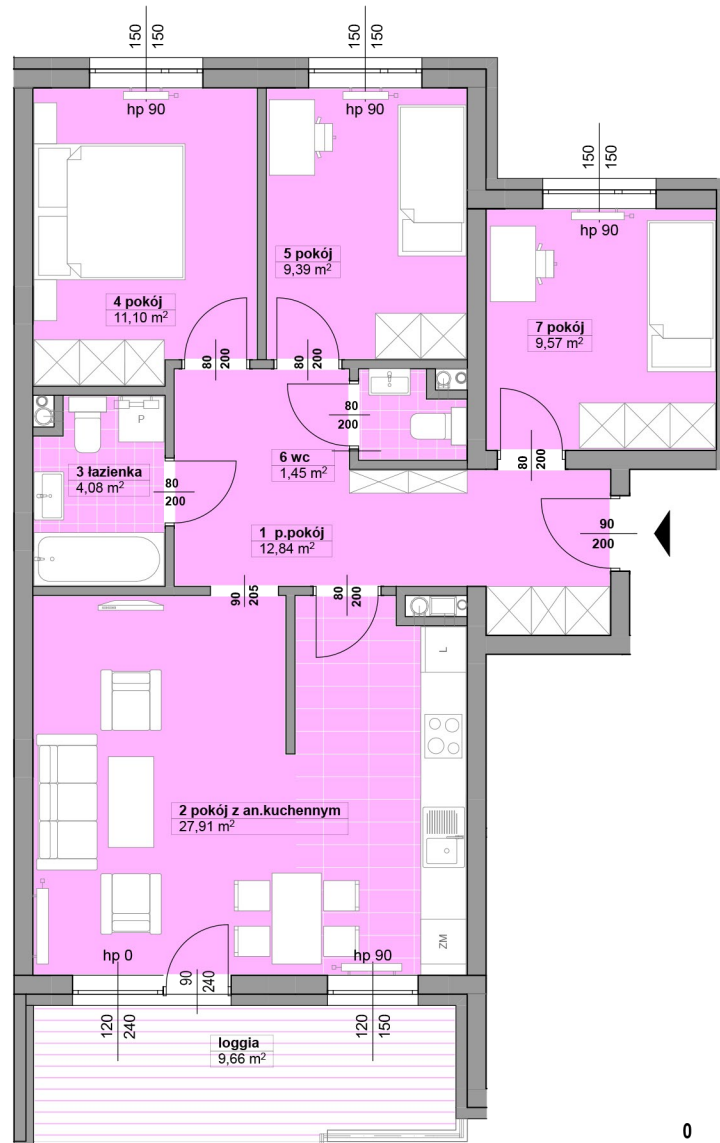

www.makdom.pl

BIURO SPRZEDAŻY MIESZKAŃ

Rzeszów, ul. Olbrachta 95
e-mail: rzeszow@makdom.pl

UKŁAD: 4 Pokoje+aneks	POWIERZCHNIA: 76,34m ²
NR MIESZKANIA:	5
KONDYGNACJA:	parter
BUDYNEK NR C4	

4P + aneks	76,34m ²
1. przedpokój	12,84m ²
2. pokój z an.kuchennym	27,91m ²
3. łazienka	4,08m ²
4. pokój	11,10m ²
5. pokój	9,39m ²
6. wc	1,45m ²
7. pokój	9,57m ²
loggia	9,66m ²