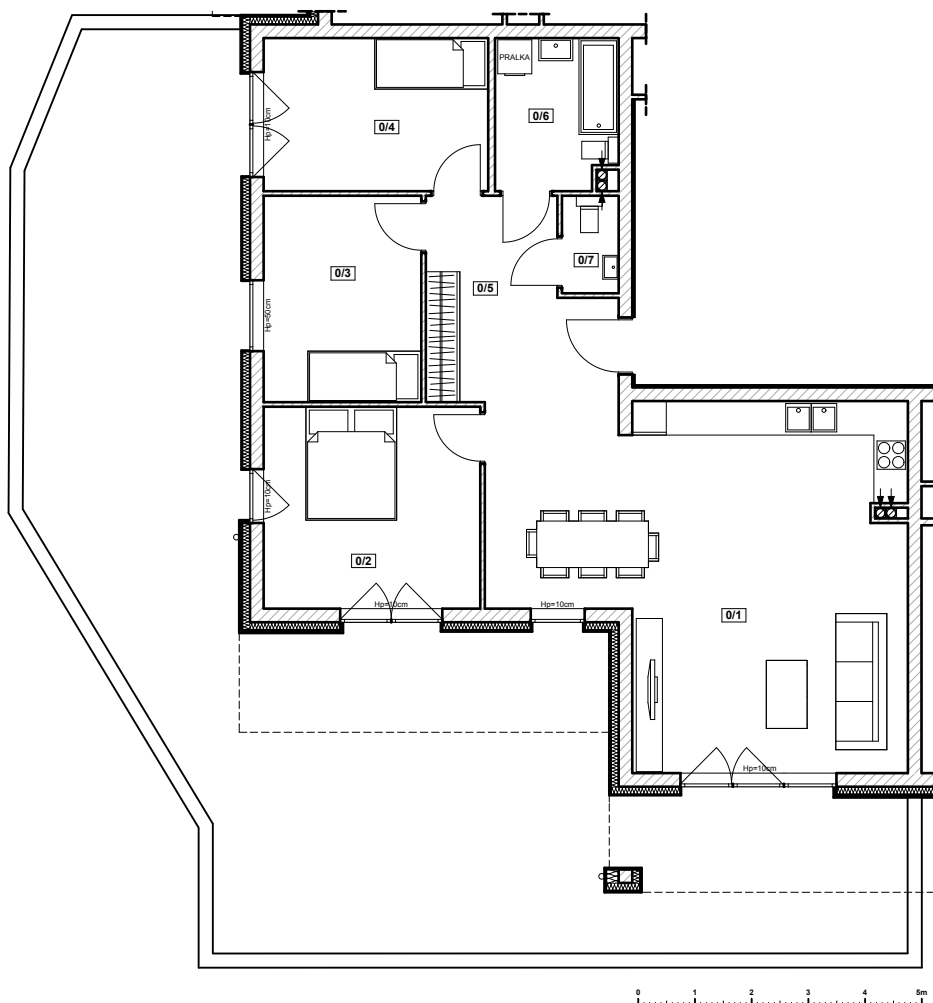

BUDYNEK NR 14

POZIOM 0

MIESZKANIE NR 0.05

POWIERZCHNIA 93,20 M<sup>2</sup>

WARSZEWO  
 Przylesie

LOKALIZACJA BUDYNKU

LOKALIZACJA MIESZKANIA

### MIESZKANIE 0.05

0/1	salon + kuchnia	31,65 m <sup>2</sup>
0/2	sypialnia	13,60 m <sup>2</sup>
0/3	sypialnia	10,12 m <sup>2</sup>
0/4	sypialnia	10,69 m <sup>2</sup>
0/5	komunikacja	19,75 m <sup>2</sup>
0/6	łazienka	5,67 m <sup>2</sup>
0/7	WC	1,72 m <sup>2</sup>
<b>SUMA</b>		<b>93,20 m<sup>2</sup></b>

**OGRÓDEK 99,96 m<sup>2</sup>**