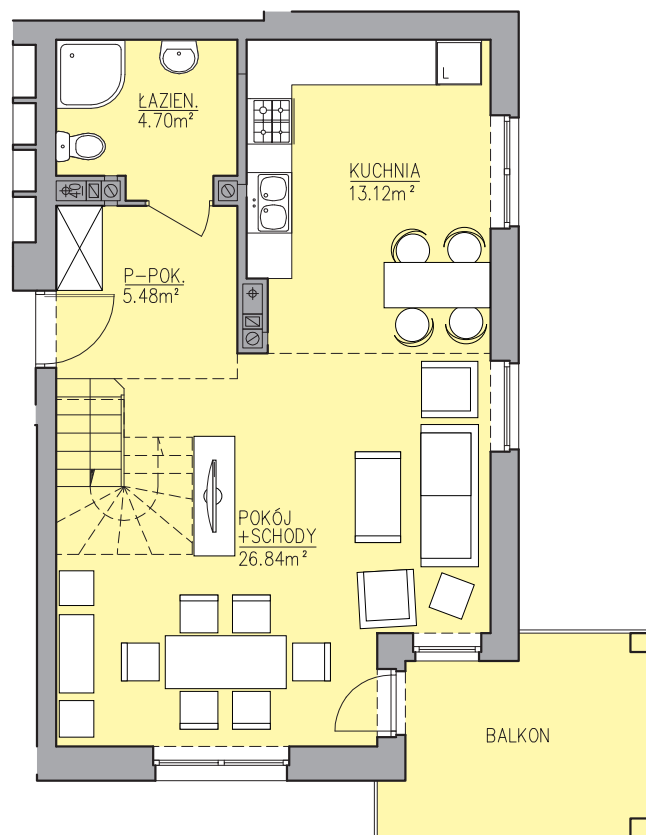

## POZIOM DOLNY

## POZIOM GÓRNY

**UKŁAD:** 4 Pokoje + kuch. **POWIERZCHNIA:** 96,43m<sup>2</sup>

**NR MIESZKANIA:** 10

**KONDYGNACJA:** IIp i IIIp

**BUDYNEK NR 3**

### POZIOM DOLNY:

1PK	50,14m <sup>2</sup>
przedpokój	5,48m <sup>2</sup>
pokój + sch.	26,84m <sup>2</sup>
kuchnia	13,12m <sup>2</sup>
łazienka	4,70m <sup>2</sup>

### POZIOM GÓRNY:

3PK	46,29m <sup>2</sup>
przedpokój	9,42m <sup>2</sup>
łazienka	4,70m <sup>2</sup>
pokój	13,07m <sup>2</sup>
pokój	10,49m <sup>2</sup>
pokój	8,61m <sup>2</sup>