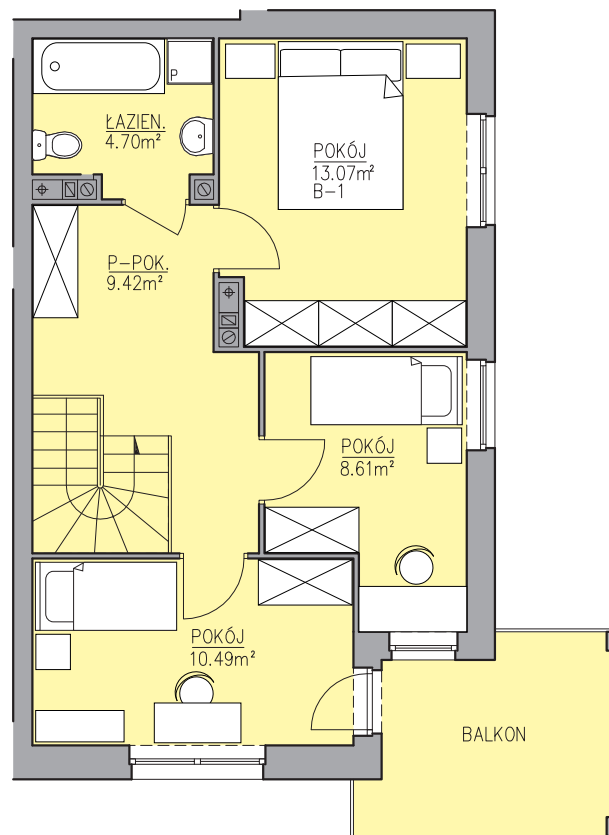

## POZIOM DOLNY

## POZIOM GÓRNY

**UKŁAD:** 4 Pokoje + kuch. **POWIERZCHNIA:** 96,43m<sup>2</sup>

**NR MIESZKANIA:** 10

**KONDYGNACJA:** IIp i IIIp

**BUDYNEK NR 3**

### POZIOM DOLNY:

1PK	50,14m <sup>2</sup>
przedpokój	5,48m <sup>2</sup>
pokój + sch.	26,84m <sup>2</sup>
kuchnia	13,12m <sup>2</sup>
łazienka	4,70m <sup>2</sup>

### POZIOM GÓRNY:

3PK	46,29m <sup>2</sup>
przedpokój	9,42m <sup>2</sup>
łazienka	4,70m <sup>2</sup>
pokój	13,07m <sup>2</sup>
pokój	10,49m <sup>2</sup>
pokój	8,61m <sup>2</sup>