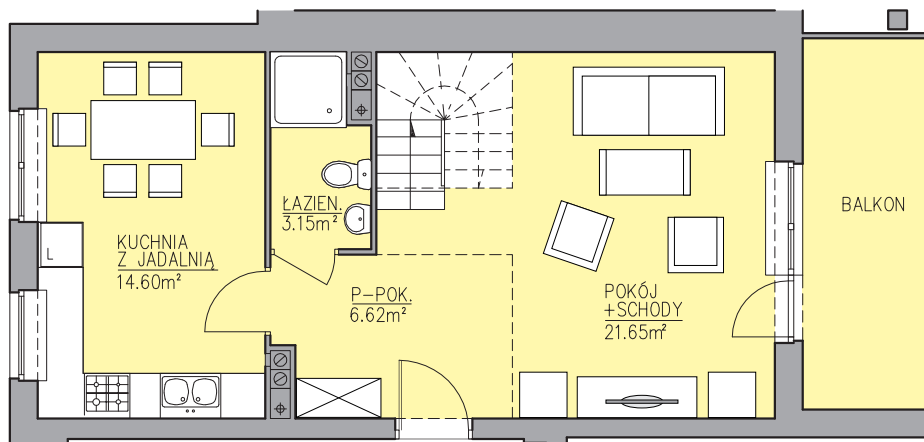

Stoneczne Piaski

MAK DOM
GRUPA DEWELOPERSKA

POZIOM DOLNY

POZIOM GÓRNY

www.makdom.pl

BIURO SPRZEDAŻY W PUŁAWACH
ul. Dęblińska 18, lokal 17 I piętro
24-100 Puławy

UKŁAD: 4 Pokoje + kuch. **POWIERZCHNIA:** 105,79m²

NR MIESZKANIA: 9

KONDYGNACJA: II i III p

BUDYNEK NR 3

POZIOM DOLNY:

1PK	46,02m ²
przedpokój	6,62m ²
pokój + sch.	21,65m ²
kuchnia	14,60m ²
łazienka	3,15m ²

POZIOM GÓRNY:

3PK	59,77m ²
przedpokój	7,49m ²
łazienka	5,92m ²
pokój	17,37m ²
pokój	16,49m ²
pokój	12,50m ²