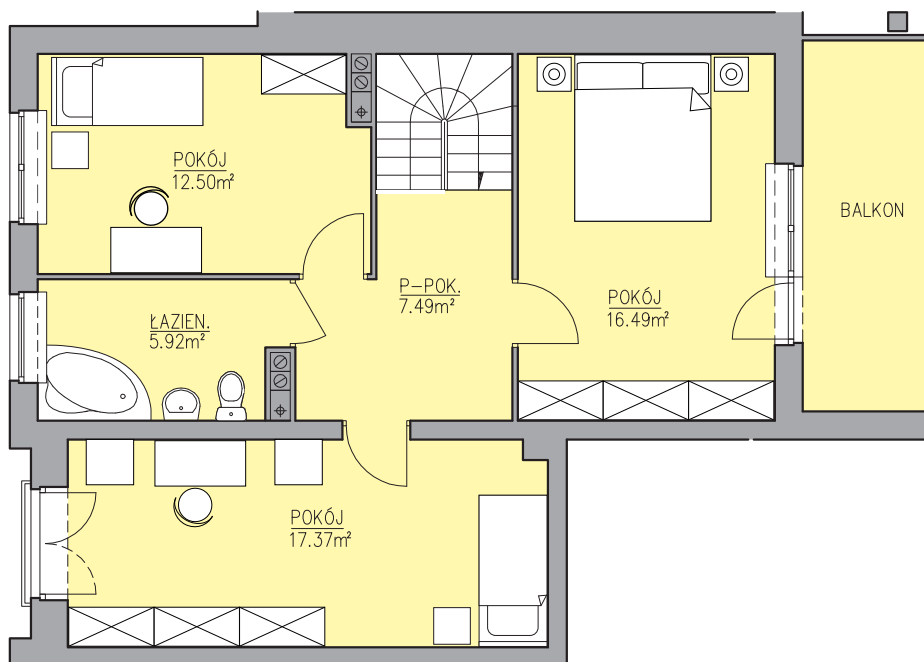

Stoneczne Piaski

MAK DOM
GRUPA DEWELOPERSKA

POZIOM DOLNY

POZIOM GÓRNY

www.makdom.pl

BIURO SPRZEDAŻY W PUŁAWACH
ul. Dęblińska 18, lokal 17 I piętro
24-100 Puławy

UKŁAD: 4 Pokoje + kuch. **POWIERZCHNIA:** 105,79m²

NR MIESZKANIA: 9

KONDYGNACJA: II i III p

BUDYNEK NR 3

POZIOM DOLNY:

1PK	46,02m ²
przedpokój	6,62m ²
pokój + sch.	21,65m ²
kuchnia	14,60m ²
łazienka	3,15m ²

POZIOM GÓRNY:

3PK	59,77m ²
przedpokój	7,49m ²
łazienka	5,92m ²
pokój	17,37m ²
pokój	16,49m ²
pokój	12,50m ²