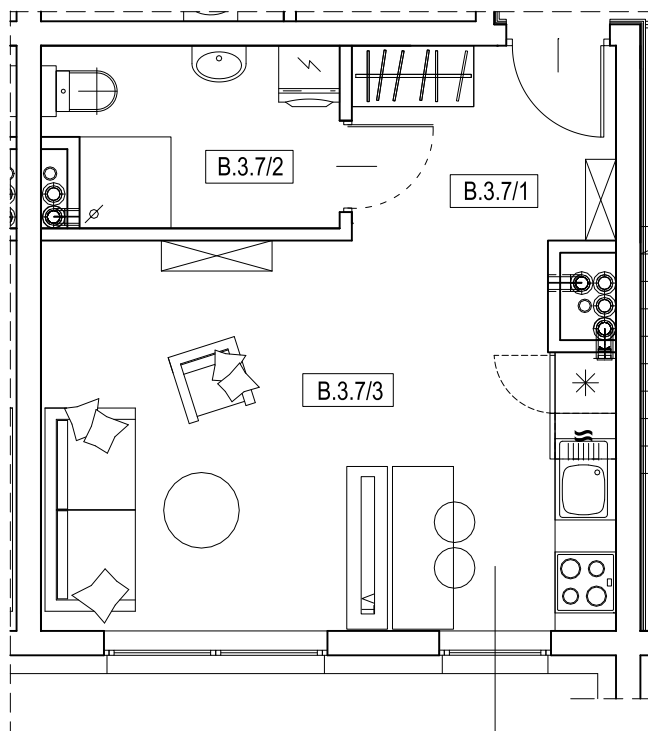

Mieszkanie | B2_B.3.7

Budynek 2

Piętro 3

Powierzchnia 30,39 m²

City Pearl
apartments

B.3.7/1
4,85 m²

przedpokój

B.3.7/2
4,81 m²

łazienka

B.3.7/3
20,73 m²

pokój z aneksem
kuchennym

Lokalizacja mieszkania

Lokalizacja budynku