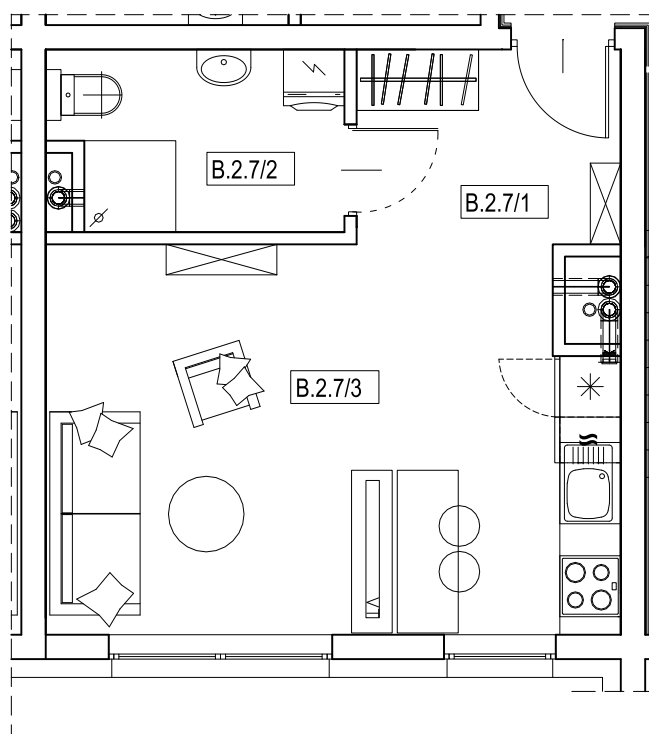

Mieszkanie | B2_B.2.7

Budynek 2
Piętro 2
Powierzchnia 30,39 m²

City Pearl
apartments

B.2.7/1
4,85 m²

przedpokój

B.2.7/2
4,81 m²

łazienka

B.2.7/3
20,73 m²

pokój z aneksem
kuchennym

Lokalizacja mieszkania

Lokalizacja budynku