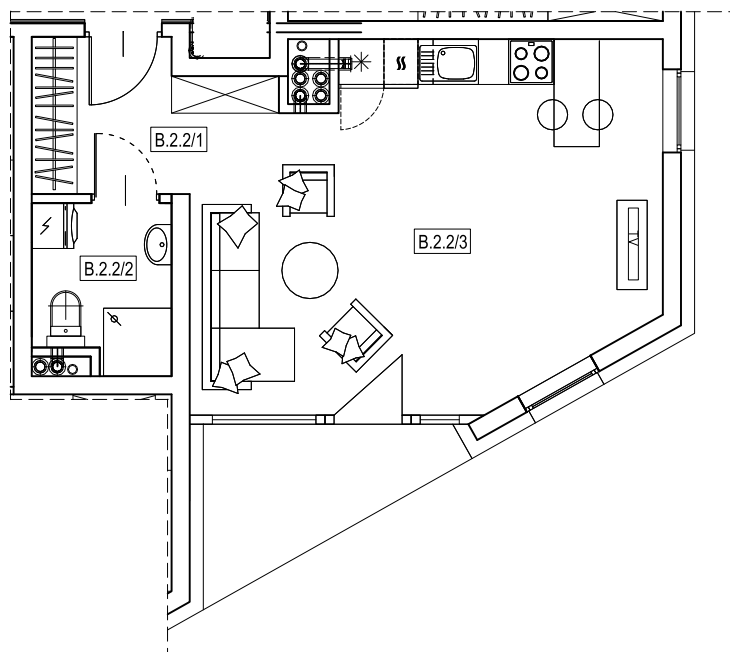

Mieszkanie | B2_B.2.2

Budynek 2

Piętro 2

Powierzchnia 35,75 m²

City Pearl
apartments

B.2.2/1
3,73 m²

przedpokój

B.2.2/2
3,77 m²

łazienka

B.2.2/3
28,25 m²

pokój z aneksem
kuchennym

5,11 m²

loggia

Lokalizacja mieszkania

Lokalizacja budynku