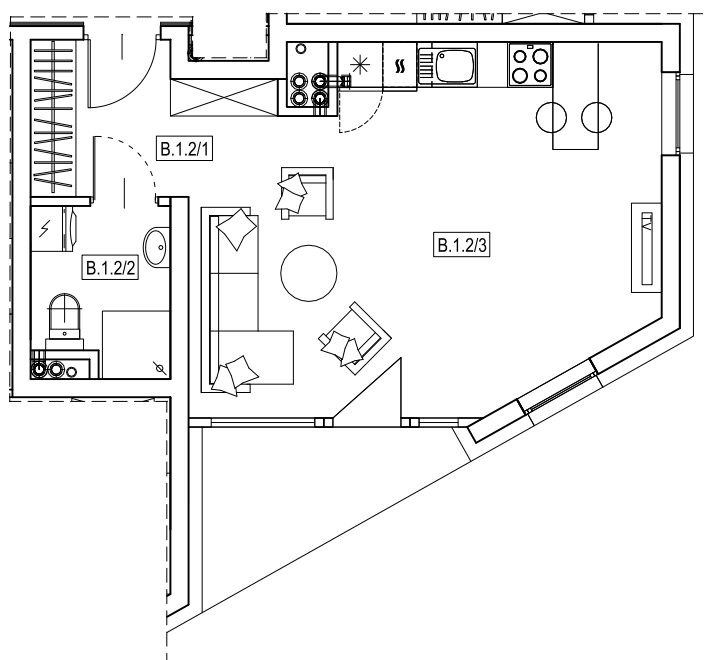

Mieszkanie | B2_B.1.2

Budynek 2
Piętro 1
Powierzchnia 35,75 m²

City Pearl
apartments

B.1.2/1
3,73 m²

przedpokój

B.1.2/2
3,77 m²

łazienka

B.1.2/3
28,25 m²

pokój z aneksem
kuchennym

5,11 m²

loggia

Lokalizacja mieszkania

Lokalizacja budynku