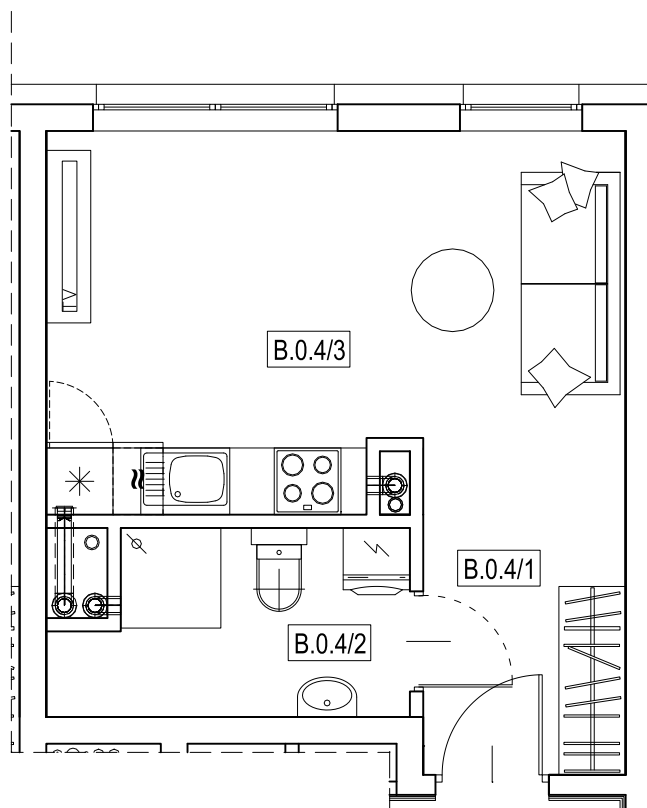

# Mieszkanie | B2\_B.0.4

Budynek 2

Piętro 0

Powierzchnia 26,26 m<sup>2</sup>

City Pearl  
apartments

B.0.4/1  
4,13 m<sup>2</sup>

przedpokój

B.0.4/2  
4,79 m<sup>2</sup>

łazienka

B.0.4/3  
17,34 m<sup>2</sup>

pokój z aneksem  
kuchennym

Lokalizacja mieszkania

Lokalizacja budynku