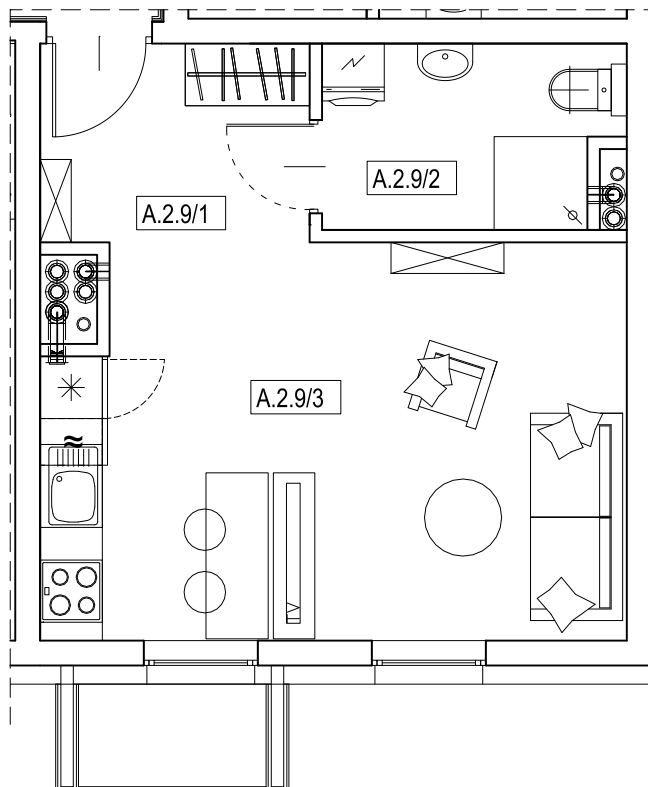

Aparthotel | B2_A.2.9

Budynek 2
Piętro 2
Powierzchnia 30,39 m²

City Pearl
apartments

A.2.9/1
4,85 m²

przedpokój

A.2.9/2
4,81 m²

łazienka

A.2.9/3
20,73 m²

pokój z aneksem
kuchennym

1,79 m²

balkon

Lokalizacja mieszkania

Lokalizacja budynku