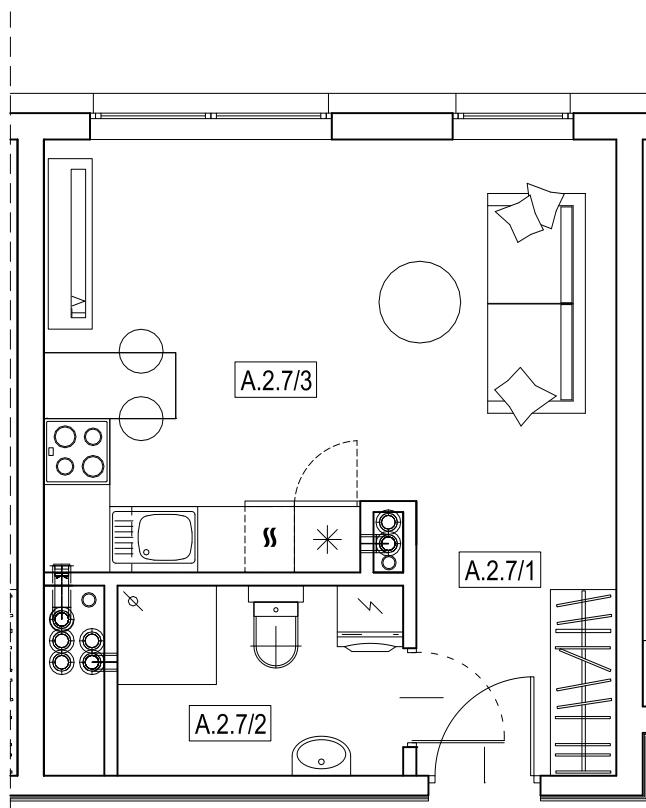

Aparthotel | B2_A.2.7

Budynek 2
Piętro 2
Powierzchnia 27,51 m²

City Pearl
apartments

A.2.7/1
4,45 m²

przedpokój

A.2.7/2
4,37 m²

łazienka

A.2.7/3
18,69 m²

pokój z aneksem
kuchennym

Lokalizacja mieszkania

Lokalizacja budynku