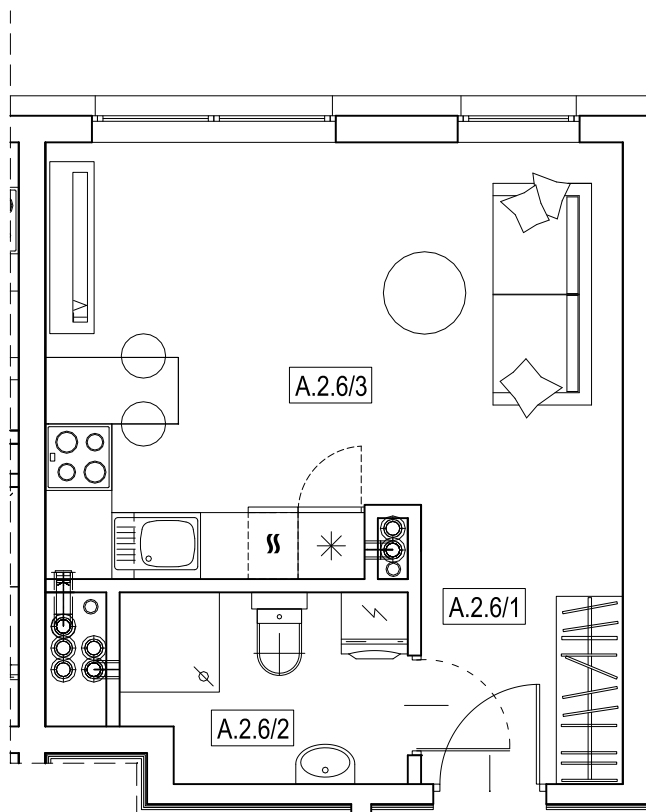

# Aparthotel | B2\_A.2.6

Budynek 2  
Piętro 2  
Powierzchnia 27,26 m<sup>2</sup>

City Pearl  
apartments

A.2.6/1  
4,45 m<sup>2</sup>

przedpokój

A.2.6/2  
4,12 m<sup>2</sup>

łazienka

A.2.6/3  
18,69 m<sup>2</sup>

pokój z aneksem  
kuchennym

Lokalizacja mieszkania

Lokalizacja budynku