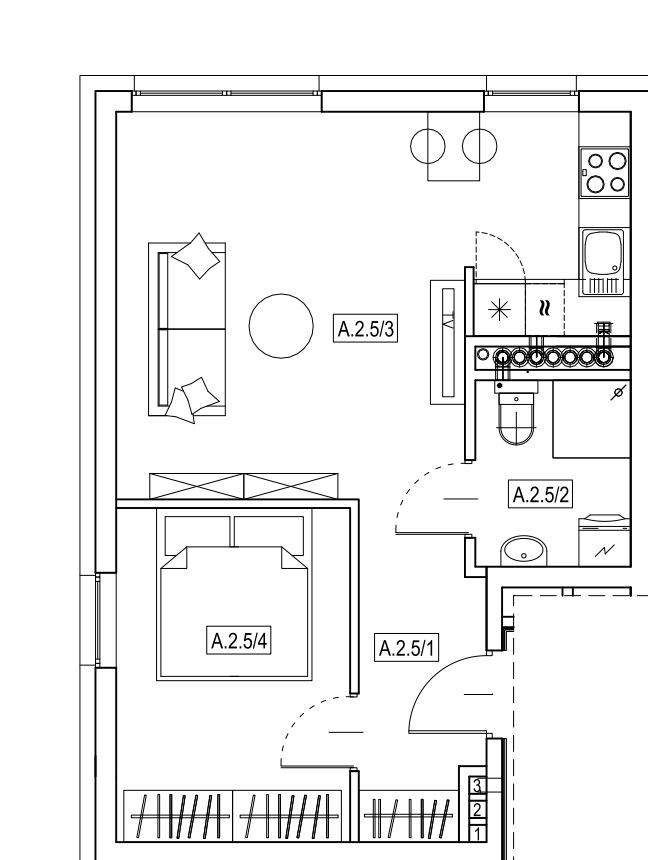

Aparthotel | B2_A.2.5

Budynek 2
Piętro 2
Powierzchnia 41,99 m²

City Pearl
apartments

A.2.5/1	przedpokój
5,22 m ²	
A.2.5/2	łazienka
3,77 m ²	
A.2.5/3	pokój z aneksem kuchennym
22,71 m ²	
A.2.5/4	pokój
10,29 m ²	

Lokalizacja mieszkania

Lokalizacja budynku