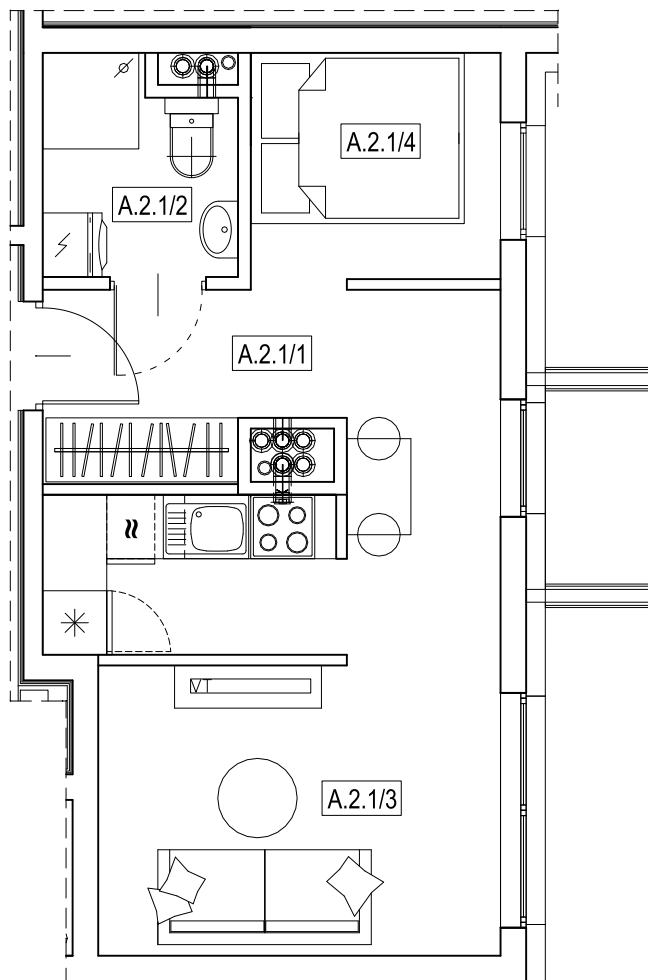

Aparthotel | B2_A.2.1

Budynek 2
Piętro 2
Powierzchnia 31,78 m²

City Pearl
apartments

A.2.1/1	przedpokój
4,45 m ²	
A.2.1/2	łazienka
3,36 m ²	
A.2.1/3	pokój z aneksem kuchennym
19,14 m ²	
A.2.1/4	aneks sypialniany
4,83 m ²	
1,79 m ²	balkon

Lokalizacja mieszkania

Lokalizacja budynku