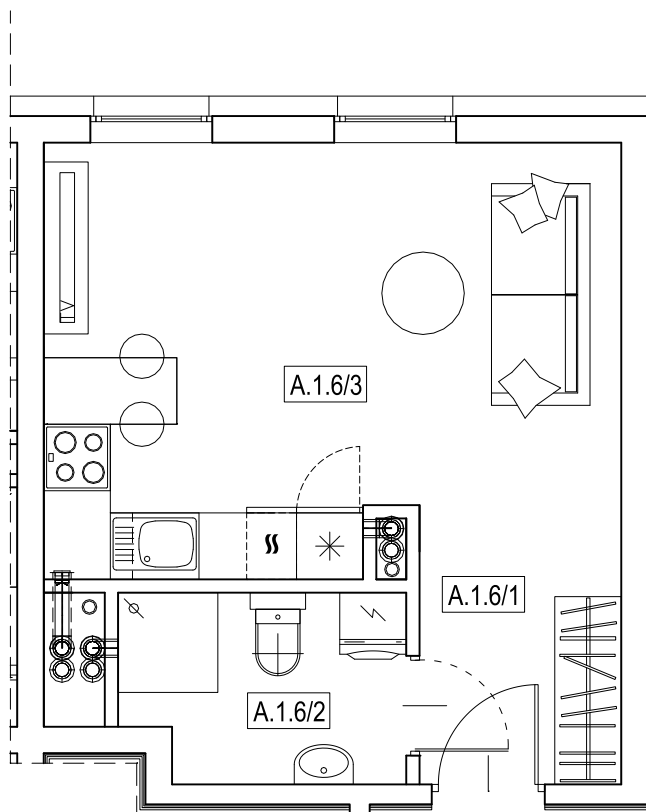

Aparthotel | B2_A.1.6

Budynek 2
Piętro 1
Powierzchnia 27,26 m²

City Pearl
apartments

A.1.6/1
4,45 m²

przedpokój

A.1.6/2
4,12 m²

łazienka

A.1.6/3
18,69 m²

pokój z aneksem
kuchennym

Lokalizacja mieszkania

Lokalizacja budynku