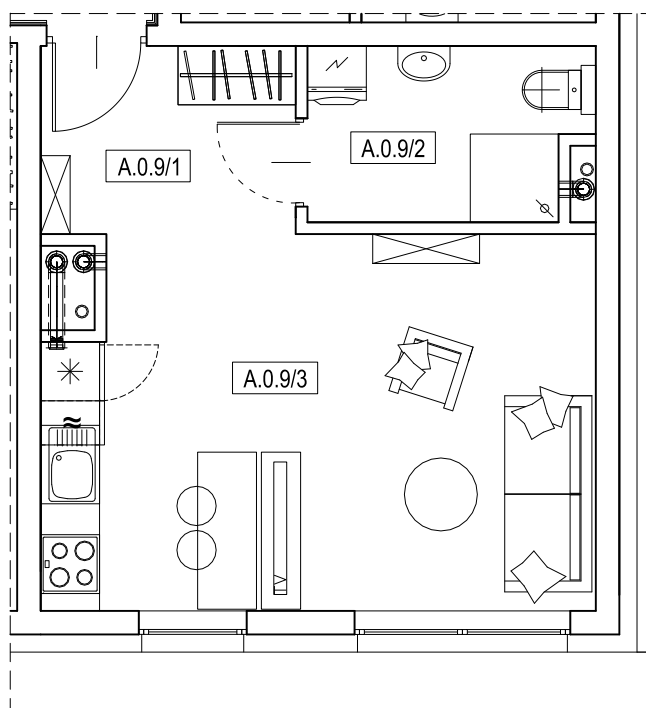

# Aparthotel | B2\_A.0.9

Budynek 2

Piętro 0

Powierzchnia 30,39 m<sup>2</sup>

City Pearl  
apartments

A.0.9/1  
4,85 m<sup>2</sup>

przedpokój

A.0.9/2  
4,81 m<sup>2</sup>

łazienka

A.0.9/3  
20,73 m<sup>2</sup>

pokój z aneksem  
kuchennym

Lokalizacja mieszkania

Lokalizacja budynku