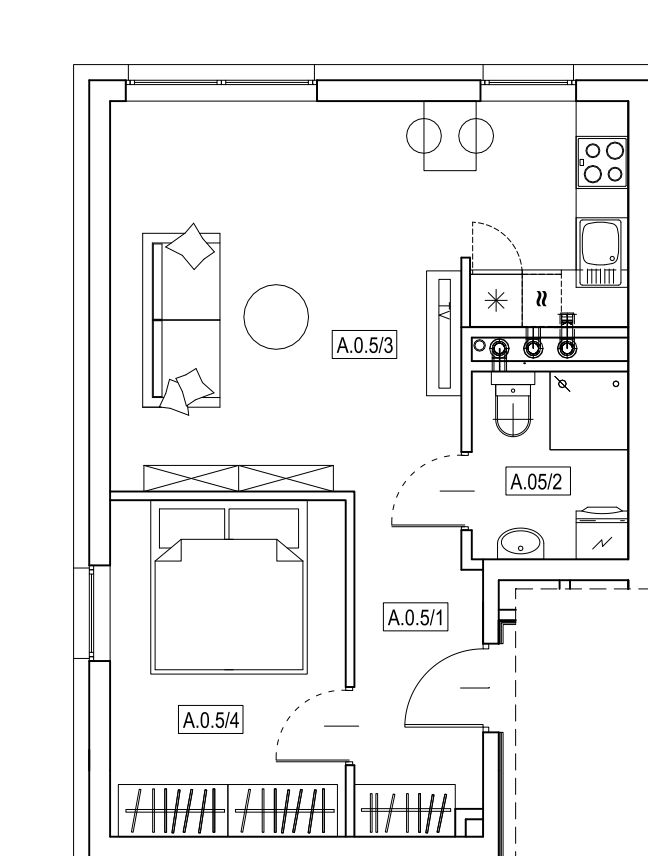

Aparthotel | B2_A.0.5

Budynek 2
Piętro 0
Powierzchnia 42,17 m²

City Pearl
apartments

A.0.5/1	przedpokój
5,40 m ²	
A.0.5/2	łazienka
3,77 m ²	
A.0.5/3	pokój z aneksem kuchennym
22,71 m ²	
A.0.5/4	pokój
10,29 m ²	

Lokalizacja mieszkania

Lokalizacja budynku