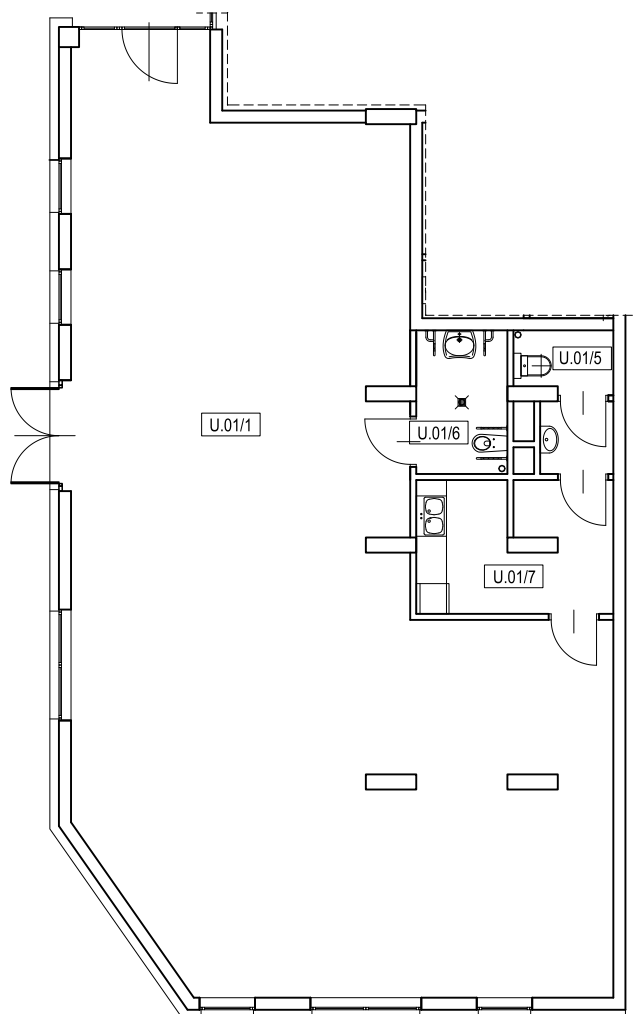

Lokal usługowy | LU.01

Budynek 1
Piętro 0
Powierzchnia 164,48 m²

City Pearl
apartments

U.01/1	usługa 1
145,66 m ²	
U.01/5	wc
4,12 m ²	
U.01/6	wc niepełnosprawnych
5,02 m ²	
U.01/7	pomieszczenie socjalne
9,68 m ²	

Lokalizacja usługi

Lokalizacja budynku