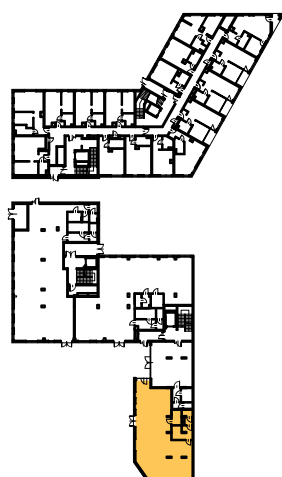

Lokal usługowy | LU.01

Budynek 1
Piętro 0
Powierzchnia 164,48 m²

City Pearl
apartments

U.01/1	usługa 1
145,66 m ²	
U.01/5	wc
4,12 m ²	
U.01/6	wc niepełnosprawnych
5,02 m ²	
U.01/7	pomieszczenie socjalne
9,68 m ²	

Lokalizacja usługi

Lokalizacja budynku