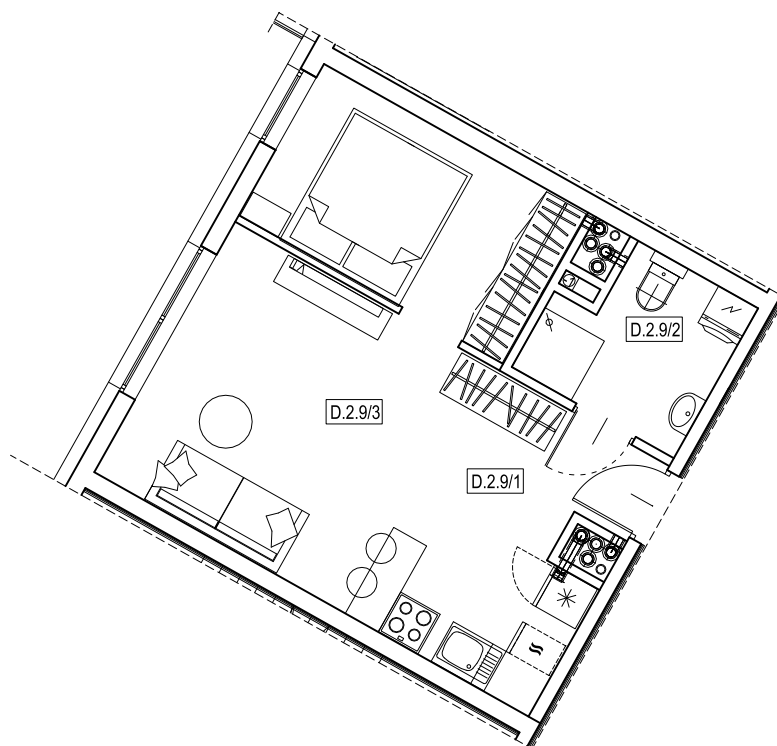

Mieszkanie | B1_D.2.9

Budynek 1
Piętro 2
Powierzchnia 37,87 m²

City Pearl
apartments

D.2.9/1 1,61 m ²	przedpokój
D.2.9/2 4,74 m ²	łazienka
D.2.9/3 31,52 m ²	pokój z aneksem kuchennym i aneksem sypialnianym

Lokalizacja mieszkania

Lokalizacja budynku