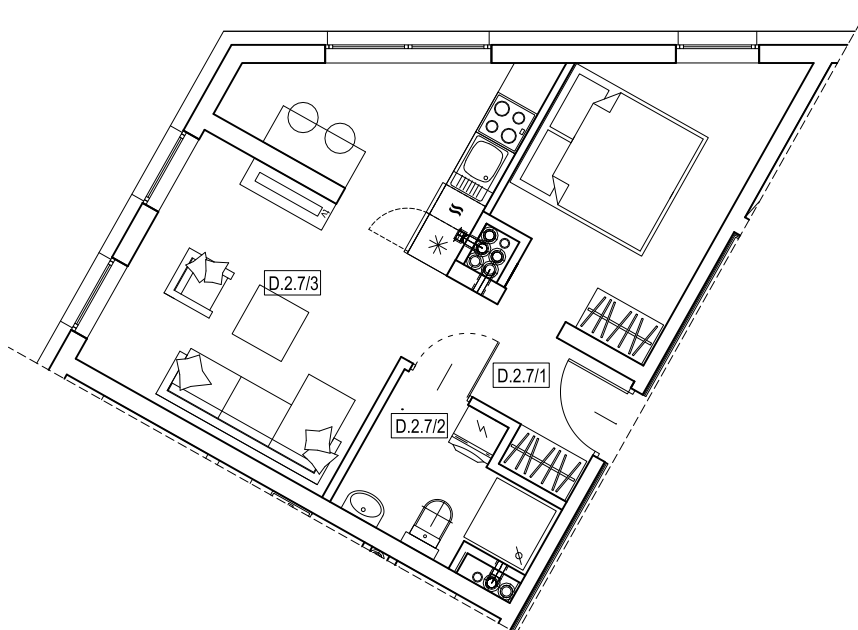

Mieszkanie | B1_D.2.7

Budynek 1
Piętro 2
Powierzchnia 38,03 m²

City Pearl
apartments

D.2.7/1 4,02 m ²	przedpokój
D.2.7/2 4,28 m ²	łazienka
D.2.7/3 29,73 m ²	pokój z aneksem kuchennym i aneksem sypialnianym

Lokalizacja mieszkania

Lokalizacja budynku