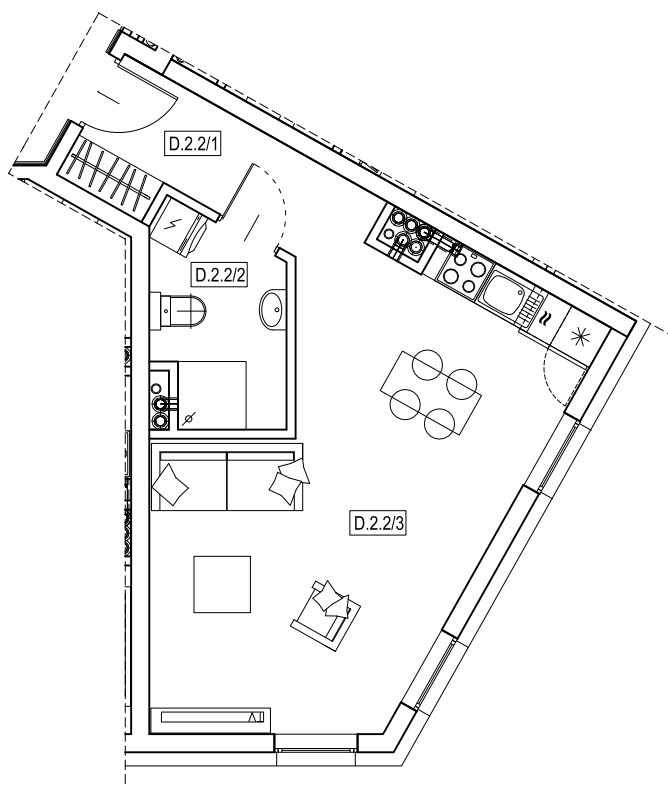

Mieszkanie | B1_D.2.2

Budynek 1
Piętro 2
Powierzchnia 34,54 m²

City Pearl
apartments

D.2.2/1	przedpokój
4,66 m ²	
D.2.2/2	łazienka
4,40 m ²	
D.2.2/3	pokój z aneksem kuchennym
25,48 m ²	

Lokalizacja mieszkania

Lokalizacja budynku