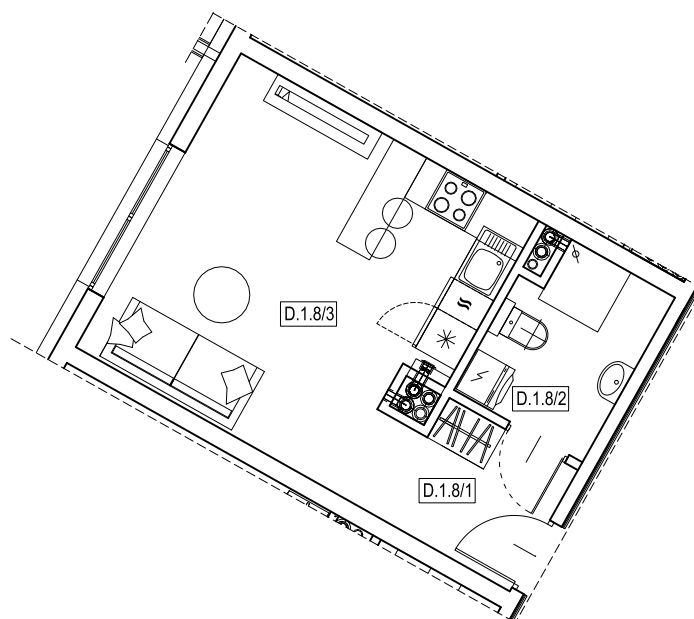

Mieszkanie | B1_D.1.8

Budynek 1
Piętro 1
Powierzchnia 27,51 m²

City Pearl
apartments

D.1.8/1	przedpokój
4,40 m ²	
D.1.8/2	łazienka
4,46 m ²	
D.1.8/3	pokój z aneksem kuchennym
18,65 m ²	

Lokalizacja mieszkania

Lokalizacja budynku