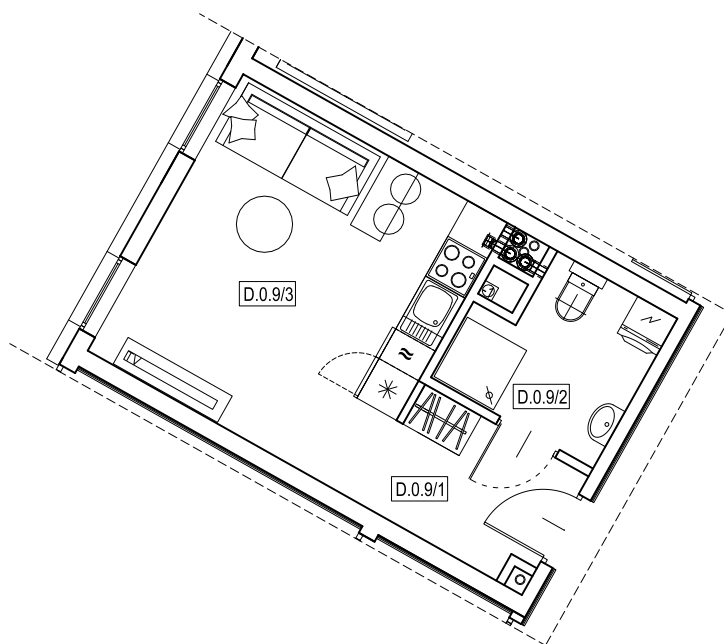

Mieszkanie | B1_D.0.9

Budynek | 1
Piętro | 0
Powierzchnia | 25,72 m²

City Pearl
apartments

D.0.9/1	przedpokój
4,29 m ²	
D.0.9/2	łazienka
4,74 m ²	
D.0.9/3	pokój z aneksem kuchennym
16,69 m ²	

Lokalizacja mieszkania

Lokalizacja budynku