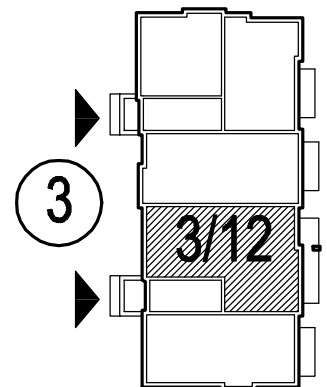

# Osiedle "Kuropatwy III"

ul. WILANOWSKA  
JÓZEFOSŁAW

M-4

82,38 m<sup>2</sup>

poziom	1
numer lokalu	3/12
powierzchnia lokalu	82,38 m <sup>2</sup>
powierzchnia balkonu	9,49 m <sup>2</sup>
nazwa pomieszczenia	powierzchnia pomieszczenia (m <sup>2</sup> )
przedpokój	8,35
pokój dzienny z aneksem kuchennym	28,89
łazienka	4,92
łazienka	2,84
pokój	13,93
pokój	12,62
pokój	10,83