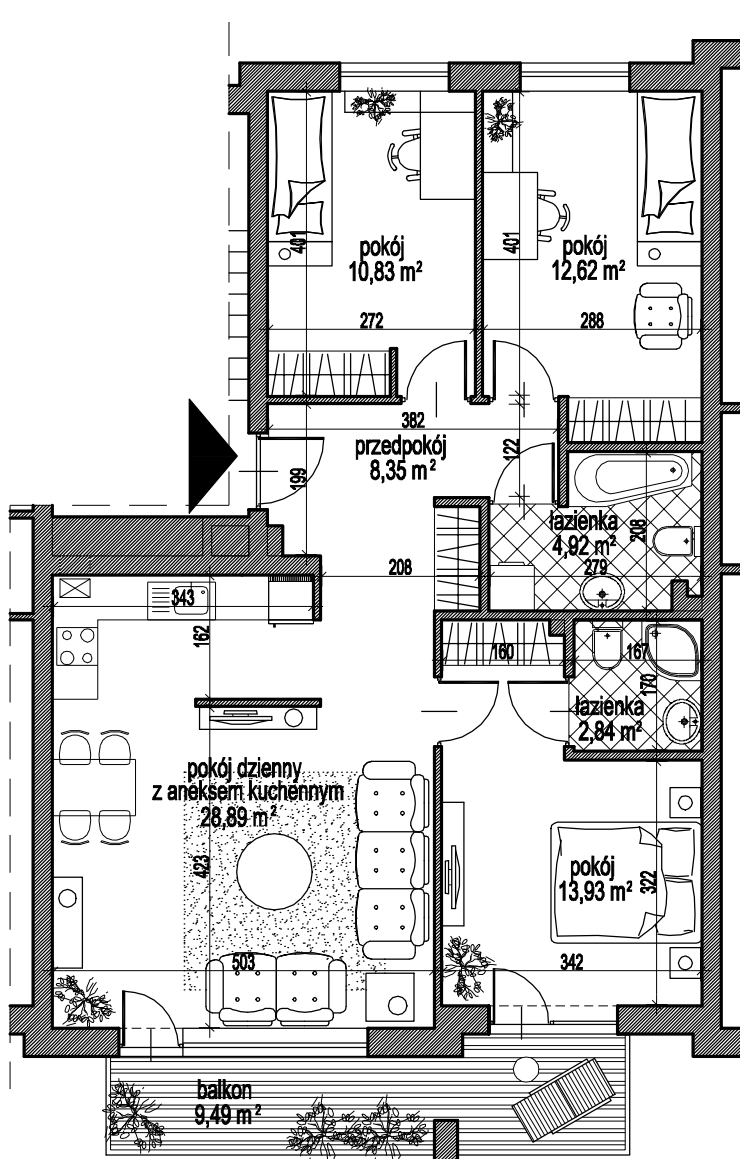

# Osiedle "Kuropatwy III"

ul. WILANOWSKA  
JÓZEFOSŁAW

M-4

82,38 m<sup>2</sup>

poziom	1
numer lokalu	3/12
powierzchnia lokalu	82,38 m <sup>2</sup>
powierzchnia balkonu	9,49 m <sup>2</sup>
nazwa pomieszczenia	powierzchnia pomieszczenia (m <sup>2</sup> )
przedpokój	8,35
pokój dzienny z aneksem kuchennym	28,89
łazienka	4,92
łazienka	2,84
pokój	13,93
pokój	12,62
pokój	10,83