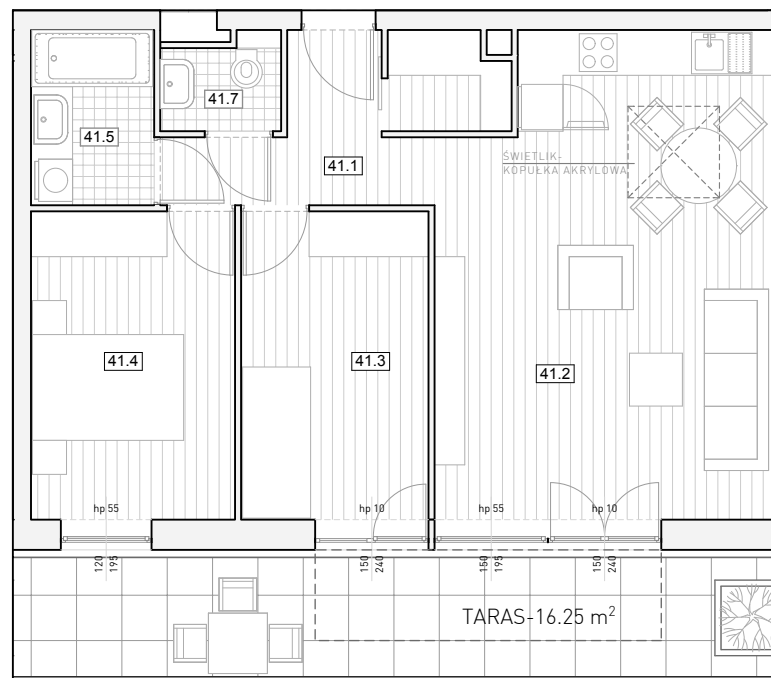

61 67 111 77 _ 607 20 99 29

BUDYNEK

R2

KOND/ NR MIESZKANIA

5/41

3-POKOJOWE

61,3 m²

5 PIĘTRO

1 : 100

41.1	Korytarz	7,1
41.2	Salon z Aneksem Kuch.	27,4
41.3	Pokój	10,1
41.4	Pokój	11,0
41.5	Łazienka	3,8
41.7	Łazienka	1,9
		61,3 m²