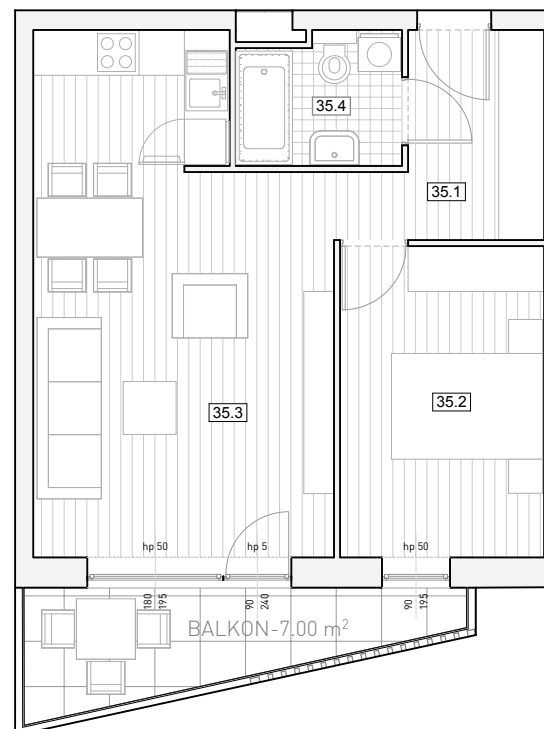

BUDYNEK

R2

KOND/ NR MIESZKANIA

4/35

2-POKOJOWE

45,8 m²

4 PIĘTRO

UL. REMBERTOWSKA

1 : 100

35.1	Korytarz	5,9
35.2	Pokój	11,1
35.3	Salon z Aneksem Kuch.	25,1
35.4	Łazienka	3,7
		45,8 m²

NO2
BIURO ARCHITEKTONICZNE N-0-2
www.no2.com.pl