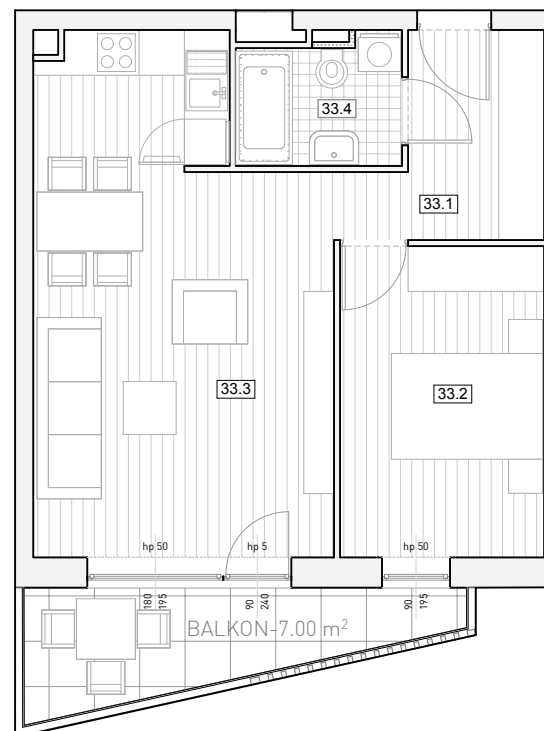

BUDYNEK

R2

KOND/ NR MIESZKANIA

4/33

2-POKOJOWE

45,6 m²

4 PIĘTRO

UL. REMBERTOWSKA

1 : 100

33.1	Korytarz	5,9
33.2	Pokój	11,1
33.3	Salon z Aneksem Kuch.	25,0
33.4	Łazienka	3,6
		45,6 m²

BIURO ARCHITEKTONICZNE N-0-2
www.no2.com.pl