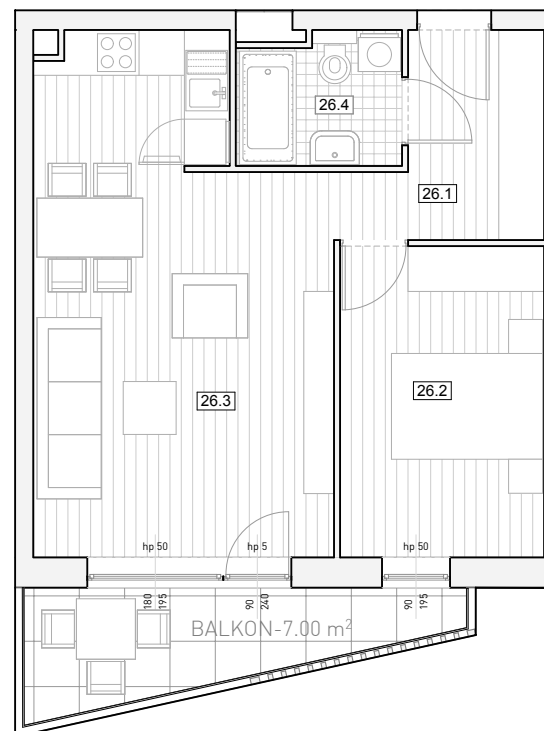

BUDYNEK

R2

KOND/ NR MIESZKANIA

3/26

2-POKOJOWE

45,7 m²

3 PIĘTRO

UL. REMBERTOWSKA

1 : 100

26.1	Korytarz	5,9
26.2	Pokój	11,1
26.3	Salon z Aneksem Kuch.	25,0
26.4	Łazienka	3,7
		45,7 m²

BIURO ARCHITECTONICZNE N-0-2
www.no2.com.pl