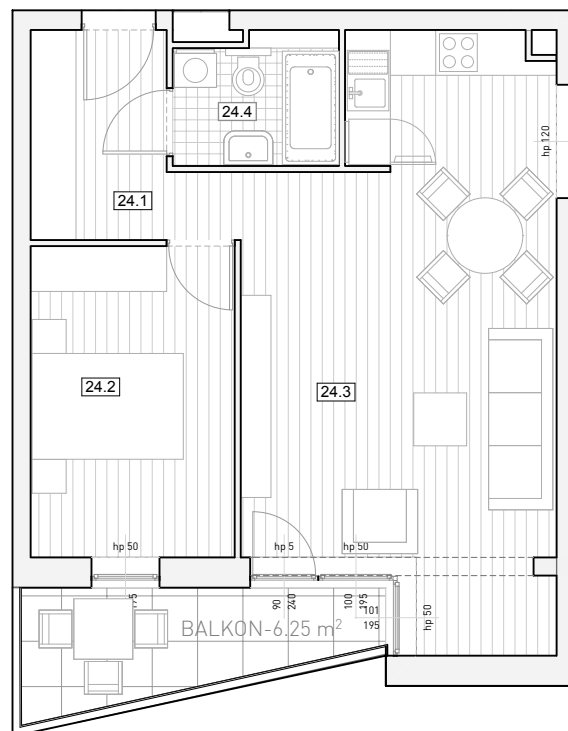

BUDYNEK

R2

KOND/ NR MIESZKANIA

3/24

2-POKOJOWE

49,4 m²

3 PIĘTRO

1 : 100

24.1	Korytarz	5,9
24.2	Pokój	11,1
24.3	Salon z Aneksem Kuch.	28,7
24.4	Łazienka	3,7
		49,4 m²

BIURO ARCHITECTONICZNE N-0-2
www.no2.com.pl