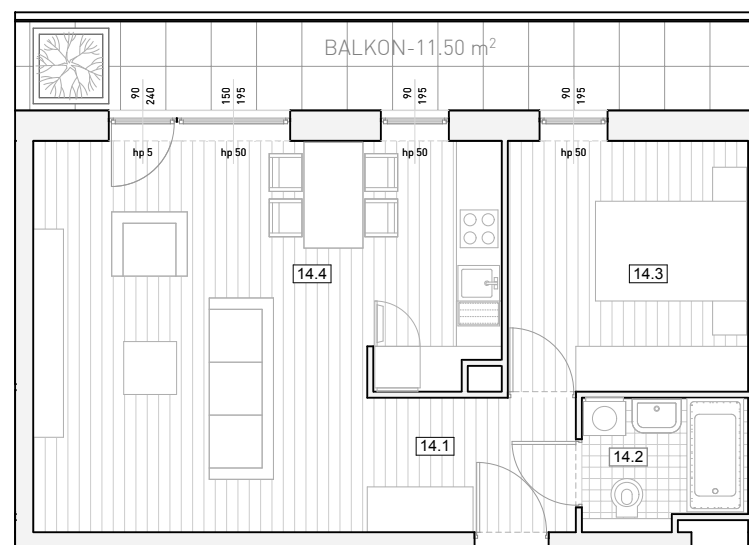

BUDYNEK

R2

KOND/ NR MIESZKANIA

1/14

2-POKOJOWE

47,7 m²

1 PIĘTRO

14.1	Korytarz	4,9
14.2	Łazienka	3,7
14.3	Pokój	10,6
14.4	Salon z Aneksem Kuch.	28,5
		47,7 m²