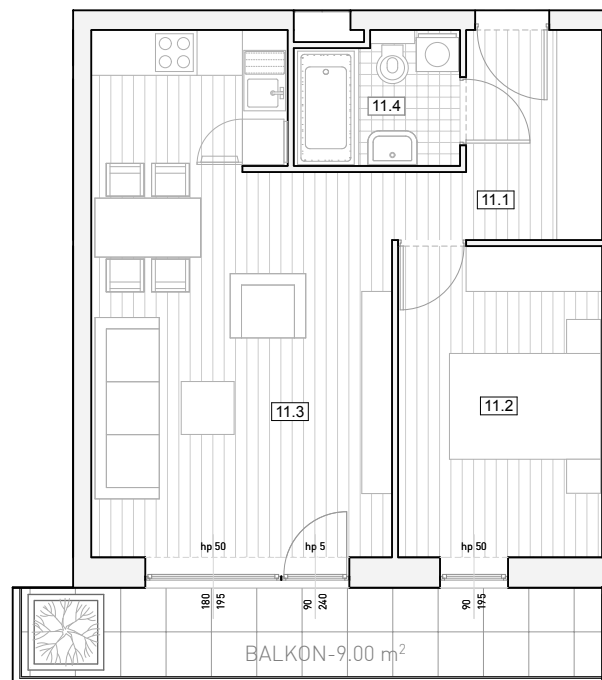

BUDYNEK

R2

KOND/ NR MIESZKANIA

1/11

2-POKOJOWE

45,8 m²

1 PIĘTRO

UL. REMBERTOWSKA

1 : 100

11.1	Korytarz	5,9
11.2	Pokój	11,1
11.3	Salon z Aneksem Kuch.	25,1
11.4	Łazienka	3,7
		45,8 m²

BIURO ARCHITECTONICZNE N-0-2
www.n02.com.pl