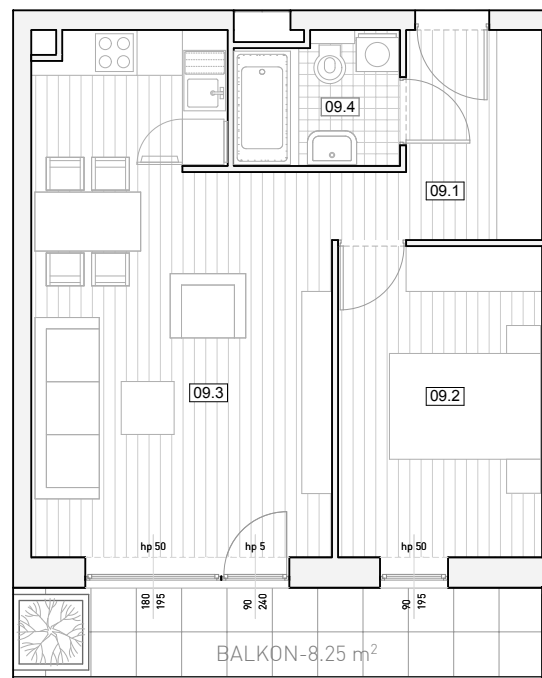

BUDYNEK

R2

KOND/ NR MIESZKANIA

1/09

2-POKOJOWE

45,7 m²

1 PIĘTRO

UL. REMBERTOWSKA

1 : 100

09.1	Korytarz	5,9
09.2	Pokój	11,1
09.3	Salon z Aneksem Kuch.	25,0
09.4	Łazienka	3,7
		45,7 m²

BIURO ARCHITEKTONICZNE N.O.2
www.no2.com.pl