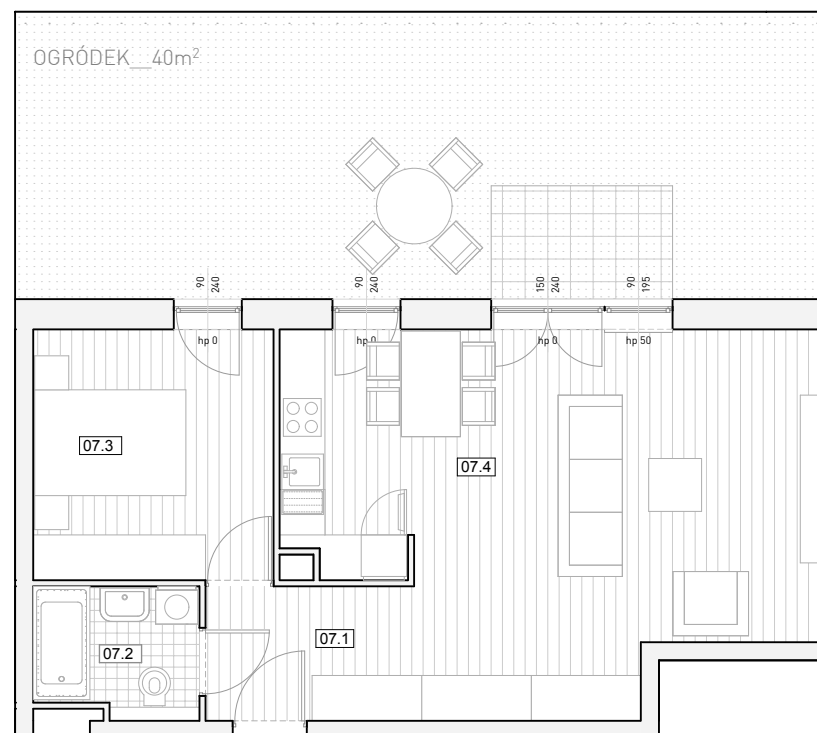

BUDYNEK

R2

KOND/ NR MIESZKANIA

0/07

2-POKOJOWE

50,6 m²

PARTER

U L I C A R E M B E R T O W S K A

1 : 100

07.1	Korytarz	4,9
07.2	Łazienka	3,7
07.3	Pokój	10,6
07.4	Salon z Aneksem Kuch.	31,4
		50,6 m²

NO2
BIURO ARCHITEKTONICZNE N-0-2
www.no2.com.pl