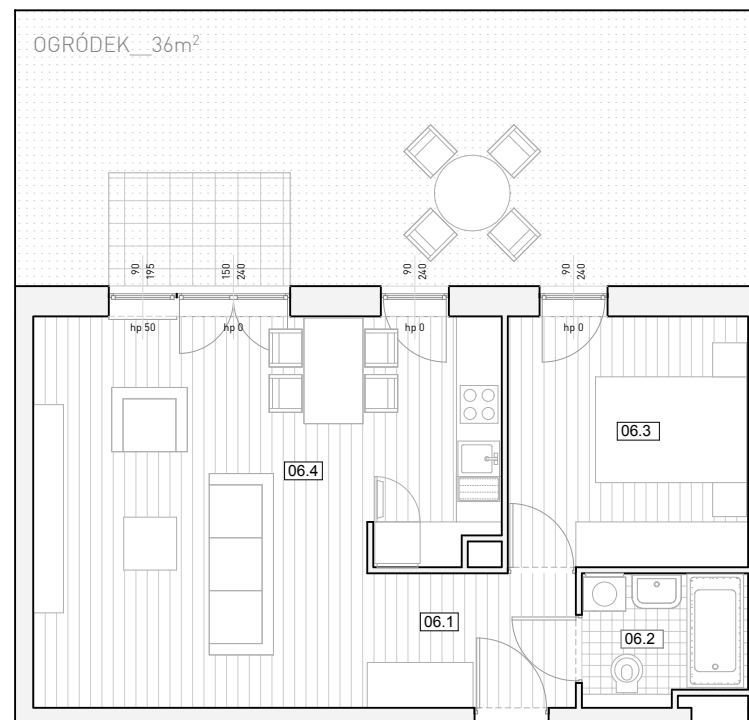

U L . R E M B E R T O W S K A

BUDYNEK

R2

KOND/ NR MIESZKANIA

0/06

2-POKOJOWE

47,7 m²

PARTER

06.1	Korytarz	4,9
06.2	Łazienka	3,7
06.3	Pokój	10,6
06.4	Salon z Aneksem Kuch.	28,5
		47,7 m²