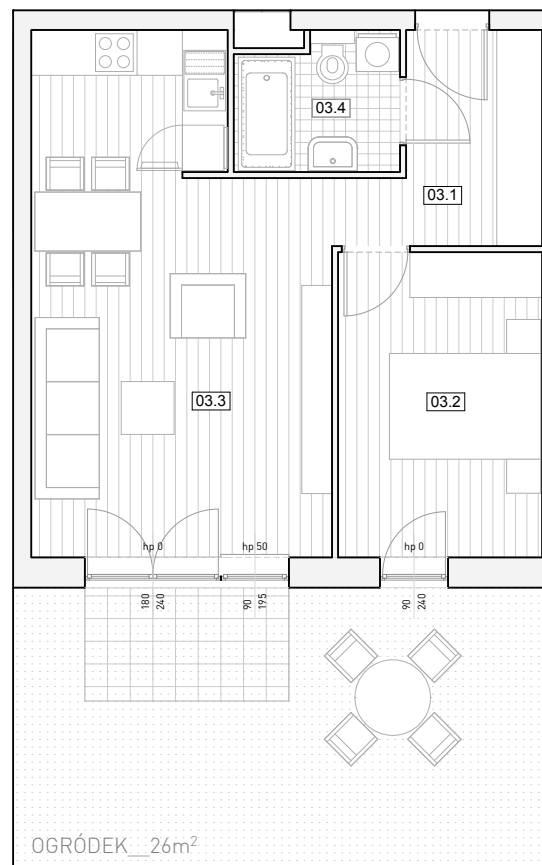

61 67 111 77 _ 607 20 99 29

BUDYNEK

R2

KOND/ NR MIESZKANIA

0/03

2-POKOJOWE

45,7 m²

PARTER

03.1	Korytarz	6,0
03.2	Pokój	10,9
03.3	Salon z Aneksem Kuch.	25,0
03.4	Łazienka	3,8
		45,7 m²

BIURO ARCHITEKTONICZNE N-0-2
www.no2.com.pl