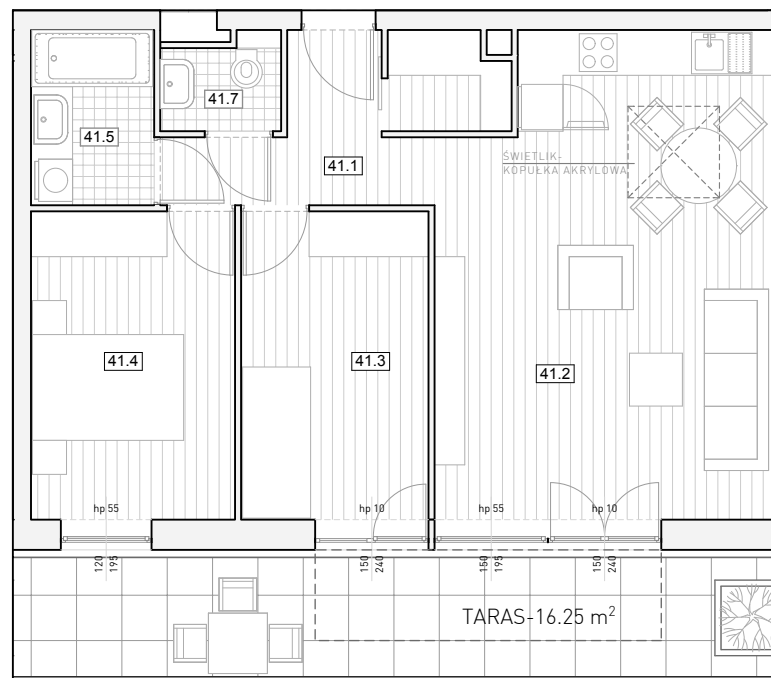

61 67 111 77 _ 607 20 99 29

BUDYNEK

R1

KOND/ NR MIESZKANIA

5/41

3-POKOJOWE

61,3 m²

5 PIĘTRO

1 : 100

41.1	Korytarz	7.1
41.2	Salon z Aneksem Kuch.	27.4
41.3	Pokój	10.1
41.4	Pokój	11.0
41.5	Łazienka	3.8
41.7	Łazienka	1.9
		61.3 m²