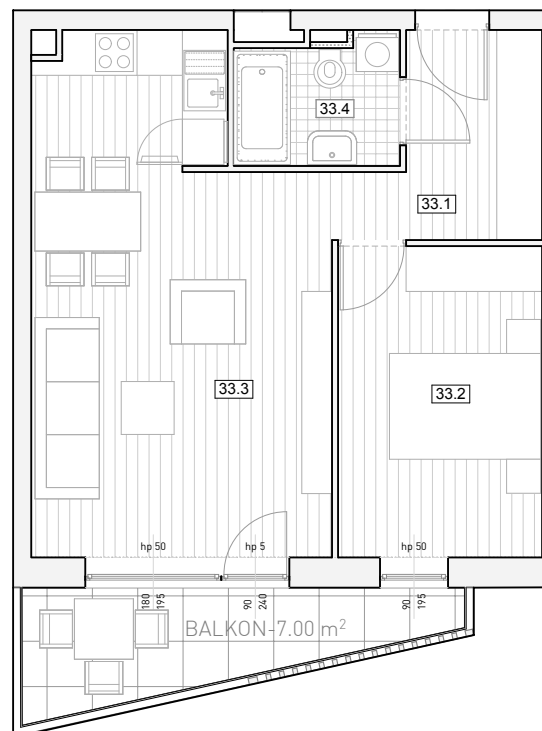

BUDYNEK

R1

KOND/ NR MIESZKANIA

4/33

2-POKOJOWE

45,6 m²

4 PIĘTRO

1 : 100

33.1	Korytarz	5.9
33.2	Pokój	11.1
33.3	Salon z Aneksem Kuch.	25.0
33.4	Łazienka	3.6
		45.6 m²