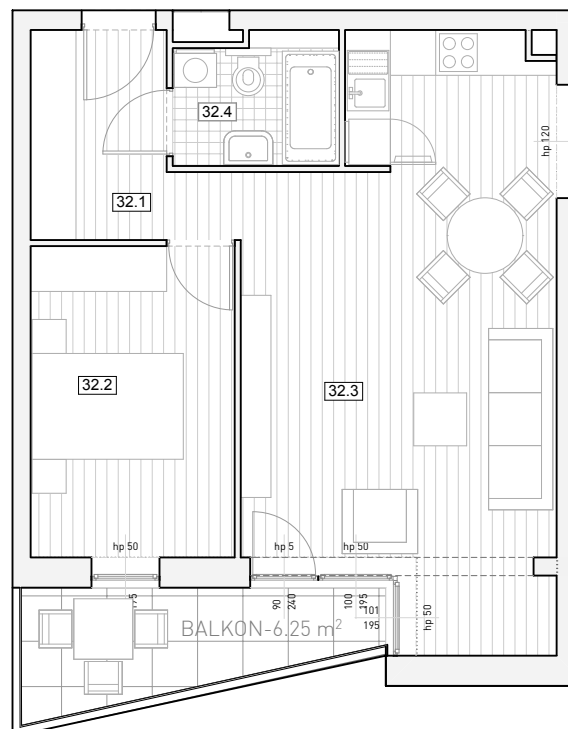

BUDYNEK

R1

KOND/ NR MIESZKANIA

4/32

2-POKOJOWE

49,4 m²

4 PIĘTRO

UL. REMBERTOWSKA

1 : 100

32.1	Korytarz	5.9
32.2	Pokój	11.1
32.3	Salon z Aneksem Kuch.	28.7
32.4	Łazienka	3.7
		49.4 m²

BIURO ARCHITECTONICZNE N.O.2
www.no2.com.pl