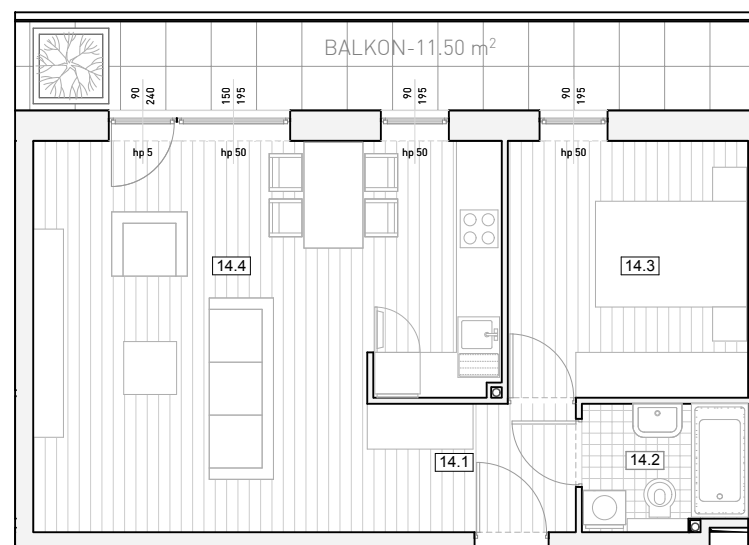

61 67 111 77 _ 607 20 99 29

BUDYNEK

R1

KOND/ NR MIESZKANIA

1/14

2-POKOJOWE

48,0 m²

1 PIĘTRO

1 : 100

14.1	Korytarz	4.7
14.2	Łazienka	3.6
14.3	Pokój	10.8
14.4	Salon z Aneksem Kuch.	28.9
		48.0 m²