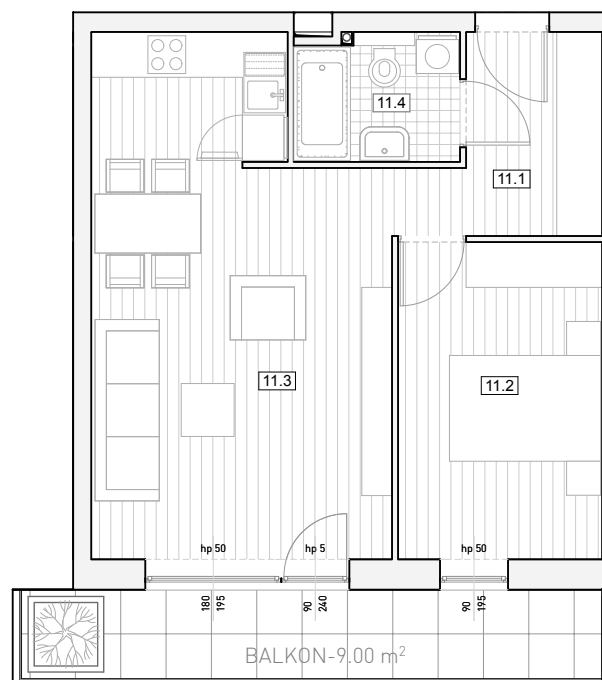

BUDYNEK

**R1**

KOND/ NR MIESZKANIA

**1/11**

2-POKOJOWE

**45,8 m<sup>2</sup>**

1 PIĘTRO

UL. REMBERTOWSKA

1 : 100

11.1	Korytarz	5.7
11.2	Pokój	11.3
11.3	Salon z Aneksem Kuch.	25.2
11.4	Łazienka	3.6
		<b>45.8 m<sup>2</sup></b>

BIURO ARCHITEKTONICZNE N.O.2  
www.no2.com.pl