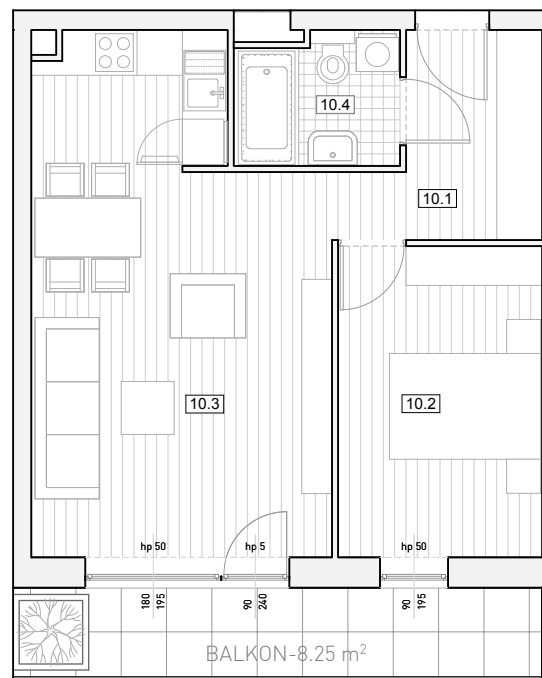

BUDYNEK

R1

KOND/ NR MIESZKANIA

1/10

2-POKOJOWE

45,7 m²

1 PIĘTRO

1 : 100

10.1	Korytarz	5.9
10.2	Pokój	11.1
10.3	Salon z Aneksem Kuch.	25.0
10.4	Łazienka	3.7
		45.7 m²