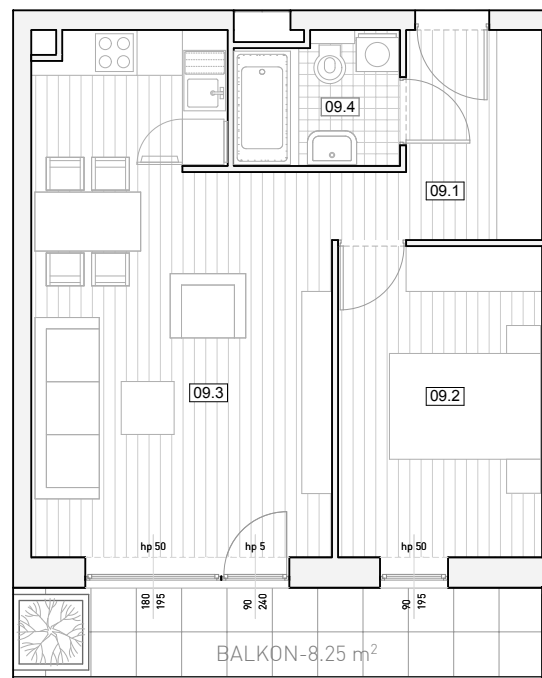

BUDYNEK

**R1**

KOND/ NR MIESZKANIA

**1/09**

2-POKOJOWE

**45,7 m<sup>2</sup>**

1 PIĘTRO

UL. REMBERTOWSKA

1 : 100

|      |                       |                           |
|------|-----------------------|---------------------------|
| 09.1 | Korytarz              | 5.9                       |
| 09.2 | Pokój                 | 11.1                      |
| 09.3 | Salon z Aneksem Kuch. | 25.0                      |
| 09.4 | Łazienka              | 3.7                       |
|      |                       | <b>45.7 m<sup>2</sup></b> |