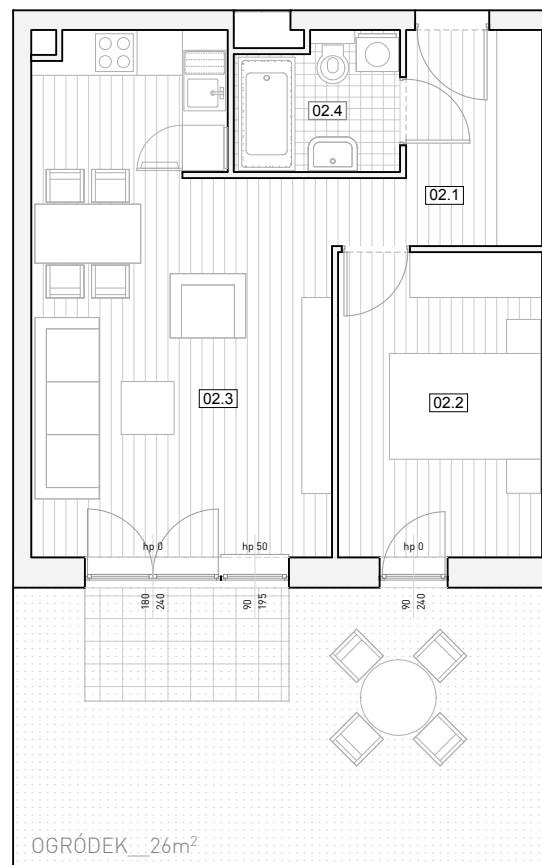

BUDYNEK

R1

KOND/ NR MIESZKANIA

0/02

2-POKOJOWE

45,6 m²

PARTER

02.1	Korytarz	6.0
02.2	Pokój	10.9
02.3	Salon z Aneksem Kuch.	24.9
02.4	Łazienka	3.8
		45.6 m²