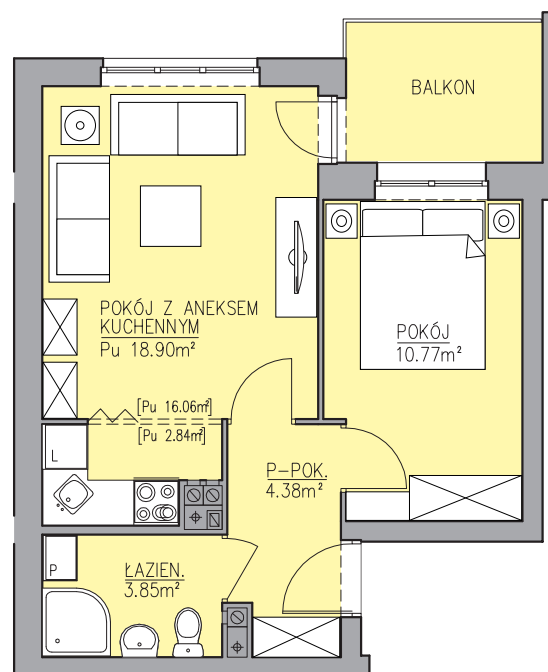

Stoneczne Piaski

MAK DOM
GRUPA DEWELOPERSKA

www.makdom.pl

BIURO SPRZEDAŻY W PUŁAWACH

ul. Dęblińska 18, lokal 17 I piętro

24-100 Puławy

UKŁAD: 2 Pokoje + a. kuch. **POWIERZCHNIA:** 37,90m²

NR MIESZKANIA: 26, 38

KONDYGNACJA: PARTER

BUDYNEK NR 3

2PKa	37,90m²
przedpokój	4,38m ²
pokój dzienny	16,06m ²
aneks kuch.	2,84m ²
łazienka	3,85m ²
pokój	10,77m ²

Lokalizacja mieszkania w budynku

tel/fax 81 888 55 15
pulawy@makdom.com.pl