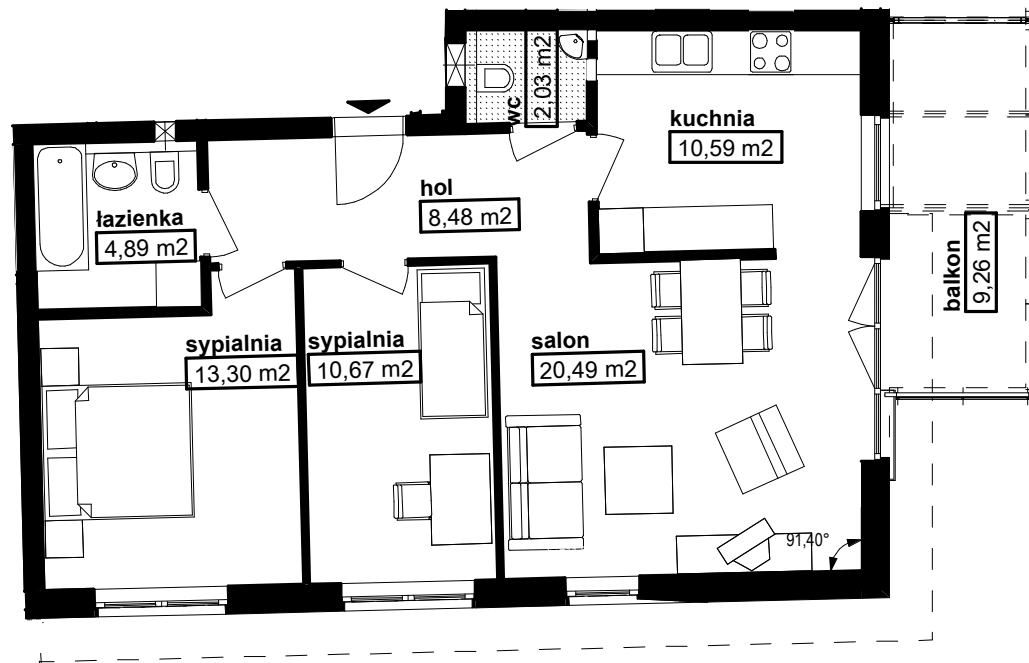

ZESTAWIENIE		LEGENDA
TYP MIESZKANIA		▶ WEJŚCIE DO MIESZKANIA
3P/01/B		⊗ KUCHNIA ELEKTRYCZNA
BUDYNEK	10	PR PRALKA
PIĘTRO	+3	□ OKNO DACHOWE
NUMER MIESZKANIA		▨ OBSZAR O WYS. < 1,40m NIE WLICZANY DO POW. MIESZKANIA
10.3.5		- - - WYS. SUFITU = 2.20 m
SKALA	1:100	

3 POKOJOWE

POW. MIESZKANIA:

70,45 m²

2010-11-17

UWAGI: