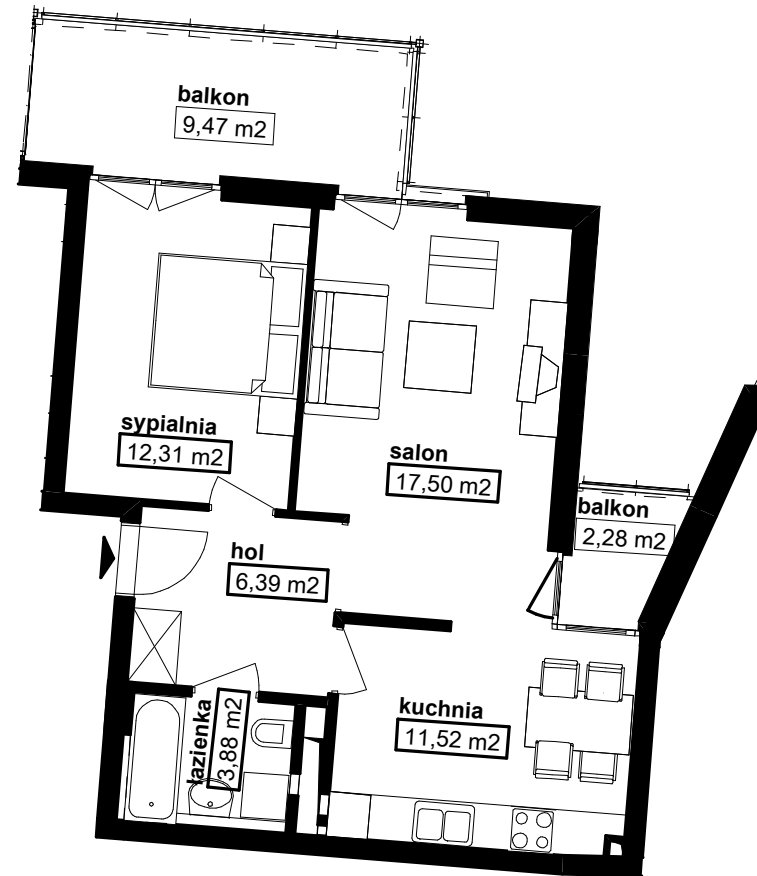

SZAROSZYK & RYCERSKI ARCHITEKCI

ZESTAWIENIE		LEGENDA
TYP MIESZKANIA		▶ WEJŚCIE DO MIESZKANIA
<b>2P/02/A</b>		⊗ KUCHNIA ELEKTRYCZNA
BUDYNEK	<b>10</b>	PR PRALKA
PIĘTRO	<b>+1</b>	□ OKNO DACHOWE
NUMER MIESZKANIA		▨ OBSZAR O WYS. < 1,40m NIE WLICZANY DO POW. MIESZKANIA
<b>10.1.2</b>		- - - WYS. SUFITU = 2.20 m
SKALA	<b>1:100</b>	