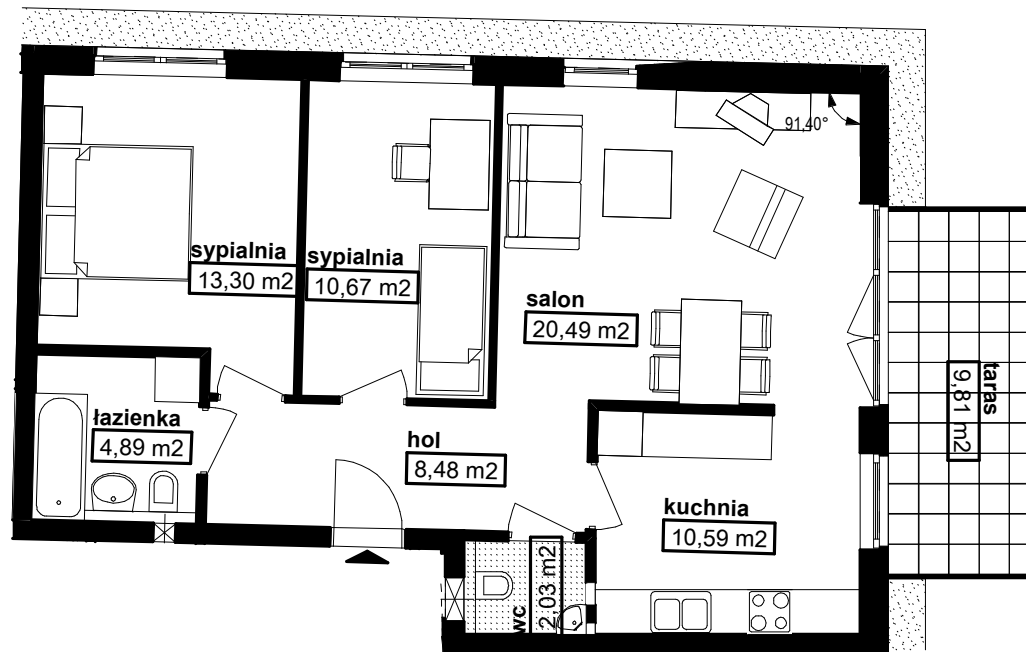

ZESTAWIENIE		LEGENDA
TYP MIESZKANIA		▶ WEJŚCIE DO MIESZKANIA
3P/01/A		⊗ KUCHNIA ELEKTRYCZNA
BUDYNEK	10	PR PRALKA
PIĘTRO	+0	□ OKNO DACHOWE
NUMER MIESZKANIA		/// OBSZAR O WYS. < 1,40m NIE WLICZANY DO POW. MIESZKANIA
10.0.4		- - - WYS. SUFITU = 2.20 m
SKALA	1:100	

3 POKOJOWE

POW. MIESZKANIA:

70,45 m²

2010-11-17

UWAGI: