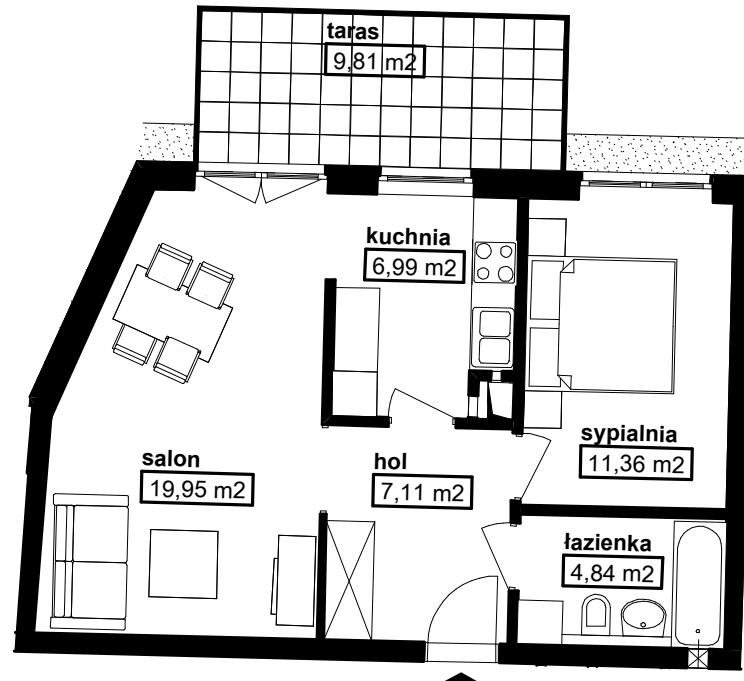

SZAROSZYK & RYCERSKI ARCHITEKCI

ZESTAWIENIE		LEGENDA
TYP MIESZKANIA		▶ WEJŚCIE DO MIESZKANIA
<b>2P/03/A</b>		⊗ KUCHNIA ELEKTRYCZNA
BUDYNEK	10	PR PRALKA
PIĘTRO	+0	□ OKNO DACHOWE
NUMER MIESZKANIA		/// OBSZAR O WYS. < 1,40m NIE WLICZANY DO POW. MIESZKANIA
<b>10.0.3</b>		- - - WYS. SUFITU = 2.20 m
SKALA	1:100	