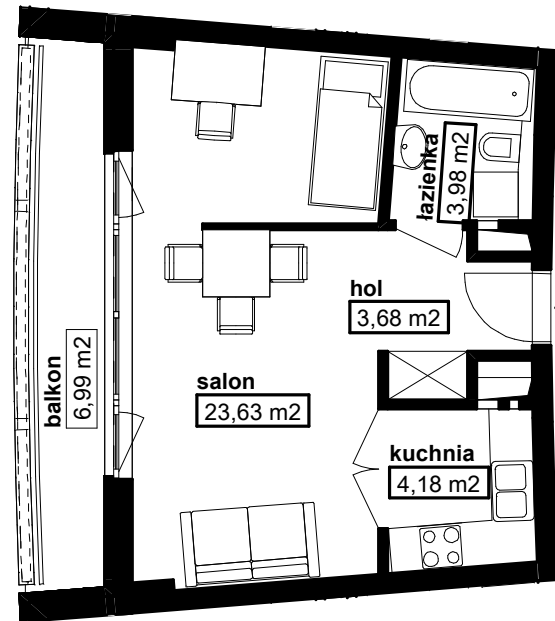

SZAROSZYK & RYCERSKI ARCHITEKCI

ZESTAWIENIE		LEGENDA
TYP MIESZKANIA		▶ WEJŚCIE DO MIESZKANIA
1P/01		⊗ KUCHNIA ELEKTRYCZNA
BUDYNEK	09	PR PRALKA
PIĘTRO	+2	□ OKNO DACHOWE
NUMER MIESZKANIA		▨ OBSZAR O WYS. < 1,40m NIE WLICZANY DO POW. MIESZKANIA
9.2.9		- - - WYS. SUFITU = 2.20 m
SKALA	1:100	

**1 POKOJOWE**

POW. MIESZKANIA: